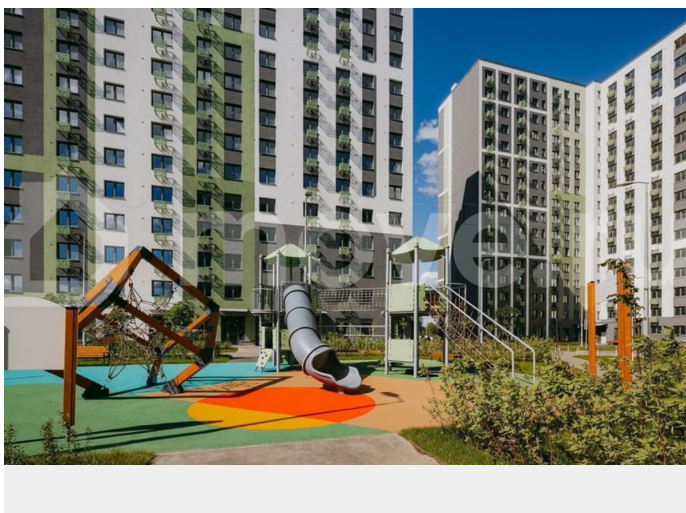

Готовая квартира

Ржевский парк

Комфорт-класс Чистовая

Квартира с полной отделкой

ЛСР

Студия **23.1 м** площадь **12 из 16** этаж

2-Я ПОПЕРЕЧНАЯ УЛИЦА

РЕКА ЗИНЬКОВКА

ШКОЛА

РЕКА ЛАПКА

ДЕТСКИЙ САД