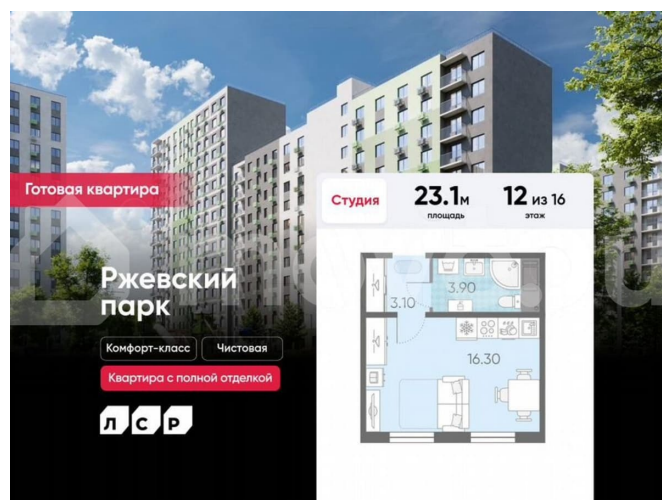

Создано: 04.04.2026 в 01:23

Обновлено: 04.04.2026 в 01:23

Санкт-Петербург

4 151 763 ₺

Санкт-Петербург

Квартира

Общая площадь

23.1 м²

Этаж

12/16

Детали объекта

Тип сделки

Продам

Раздел

[Квартиры](#)

Ремонт

с отделкой

Квартира в новостройке

да

Описание

Цена действует при 100% оплате и на определенные ипотечные программы. Подробности — в отделе продаж по телефону. Продается студия в ЖК «ЛСР. Ржевский парк» на 12 этаже. Общая площадь составляет 23.10 кв. м. Квартира с чистовой отделкой. Жилой комплекс «ЛСР. Ржевский парк» располагается по адресу Ленинградская область, Всеволожский район, Ковалёво пос.. ЛСР. Ржевский парк —

<https://spb.move.ru/objects/9293221698>

ООО «ЛСР. Недвижимость-Северо-Запад», ЛСР. Недвижимость - Северо-Запад

89251234567

для заметок