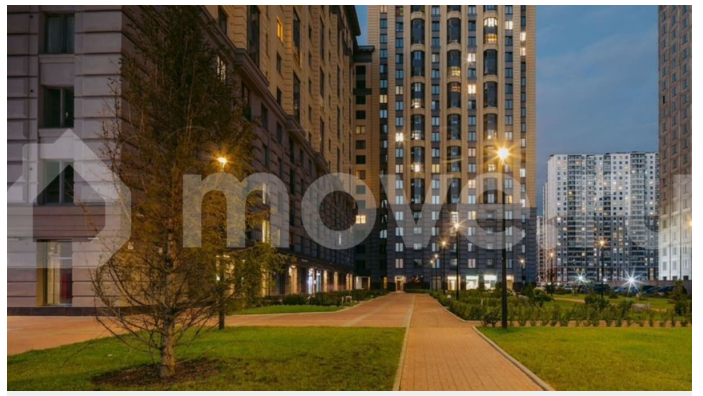

с отделкой

Квартира в новостройке

да

Описание

Цена действует при 100% оплате и на определенные ипотечные программы. Подробности — в отделе продаж по телефону. Продаётся студия в ЖК «Цивилизация на Неве» на 8 этаже. Общая площадь составляет 23.13 кв. м. Квартира с white box отделкой. Жилой комплекс «Цивилизация на Неве» располагается по адресу Санкт-Петербург, Невский. «Цивилизация на Неве» - видовые дома

<https://spb.move.ru/objects/9290004757>

ООО «ЛСР. Недвижимость-Северо-Запад», ЛСР. Недвижимость - Северо-Запад

89251234567

для заметок

бизнес-класса, расположенные вдоль набережной Невы, всего в 7 км от исторического центра. Жилой комплекс идеально выражает особый дух, свойственный знаменитым просторным кварталам постройки сталинской эпохи в Москве и на Московском проспекте в Петербурге. Расположение: • 15 мин на авто до Невского проспекта; • 15 мин на авто до Московского вокзала; • 5 мин на авто до станции метро «Улица Дыбенко»; • 14 мин (7 км) до КАД. Уникальный дизайн входных зон, закрытая территория, видеонаблюдение и охрана, подземный паркинг с лифтом и другие особенности проекта отвечают заявленному классу. В каждом дворе предусмотрено озеленение по индивидуальному ландшафтному проекту с благородными растениями и кустарниками. Преимущества: • Закрытая территория с видеонаблюдением; • Подземный паркинг с лифтом; • Детская площадка на приватной безопасной территории; • Несколько детских садов и школ; • Инфраструктура шаговой доступности на первых этажах корпусов. Успейте приобрести квартиру на выгодных условиях! Чтобы узнать подробности, обращайтесь за консультацией по телефону.