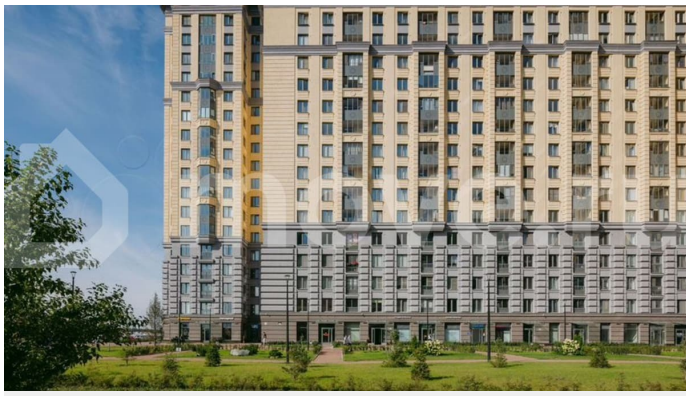

с отделкой

Квартира в новостройке

да

Описание

Цена действует при 100% оплате и на определенные ипотечные программы. Подробности — в отделе продаж по телефону. Продаётся студия в ЖК «Цивилизация на Неве» на 8 этаже. Общая площадь составляет 23.13 кв. м. Квартира с white box отделкой. Жилой комплекс «Цивилизация на Неве» располагается по адресу Санкт-Петербург, Невский. «Цивилизация на Неве» - видовые дома

<https://spb.move.ru/objects/9290004757>

ООО «ЛСР. Недвижимость-Северо-Запад», ЛСР. Недвижимость - Северо-Запад

89251234567

для заметок

бизнес-класса, расположенные вдоль набережной Невы, всего в 7 км от исторического центра. Жилой комплекс идеально выражает особый дух, свойственный знаменитым просторным кварталам постройки сталинской эпохи в Москве и на Московском проспекте в Петербурге. Расположение: • 15 мин на авто до Невского проспекта; • 15 мин на авто до Московского вокзала; • 5 мин на авто до станции метро «Улица Дыбенко»; • 14 мин (7 км) до КАД. Уникальный дизайн входных зон, закрытая территория, видеонаблюдение и охрана, подземный паркинг с лифтом и другие особенности проекта отвечают заявленному классу. В каждом дворе предусмотрено озеленение по индивидуальному ландшафтному проекту с благородными растениями и кустарниками. Преимущества: • Закрытая территория с видеонаблюдением; • Подземный паркинг с лифтом; • Детская площадка на приватной безопасной территории; • Несколько детских садов и школ; • Инфраструктура шаговой доступности на первых этажах корпусов. Успейте приобрести квартиру на выгодных условиях! Чтобы узнать подробности, обращайтесь за консультацией по телефону.