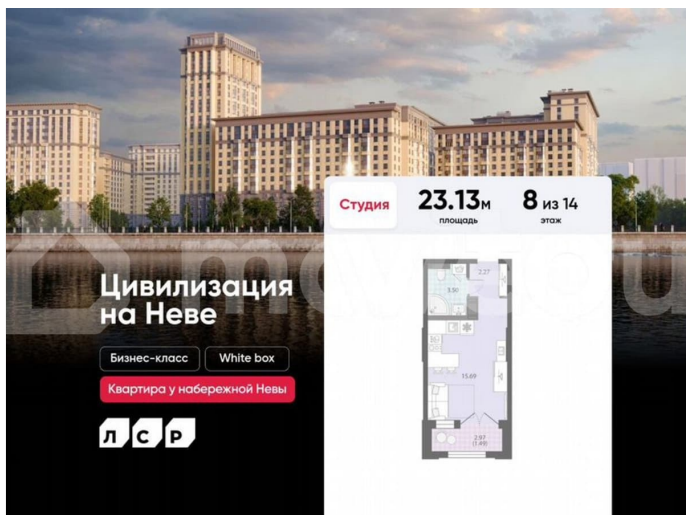

с отделкой

Квартира в новостройке

да

Описание

Цена действует при 100% оплате и на определенные ипотечные программы. Подробности — в отделе продаж по телефону. Продаётся студия в ЖК «Цивилизация на Неве» на 8 этаже. Общая площадь составляет 23.13 кв. м. Квартира с white box отделкой. Жилой комплекс «Цивилизация на Неве» располагается по адресу Санкт-Петербург, Невский. «Цивилизация на Неве» - видовые дома

<https://spb.move.ru/objects/9290004757>

ООО «ЛСР. Недвижимость-Северо-Запад», ЛСР. Недвижимость - Северо-Запад

89251234567

для заметок

бизнес-класса, расположенные вдоль набережной Невы, всего в 7 км от исторического центра. Жилой комплекс идеально выражает особый дух, свойственный знаменитым просторным кварталам постройки сталинской эпохи в Москве и на Московском проспекте в Петербурге. Расположение: • 15 мин на авто до Невского проспекта; • 15 мин на авто до Московского вокзала; • 5 мин на авто до станции метро «Улица Дыбенко»; • 14 мин (7 км) до КАД. Уникальный дизайн входных зон, закрытая территория, видеонаблюдение и охрана, подземный паркинг с лифтом и другие особенности проекта отвечают заявленному классу. В каждом дворе предусмотрено озеленение по индивидуальному ландшафтному проекту с благородными растениями и кустарниками. Преимущества: • Закрытая территория с видеонаблюдением; • Подземный паркинг с лифтом; • Детская площадка на приватной безопасной территории; • Несколько детских садов и школ; • Инфраструктура шаговой доступности на первых этажах корпусов. Успейте приобрести квартиру на выгодных условиях! Чтобы узнать подробности, обращайтесь за консультацией по телефону.