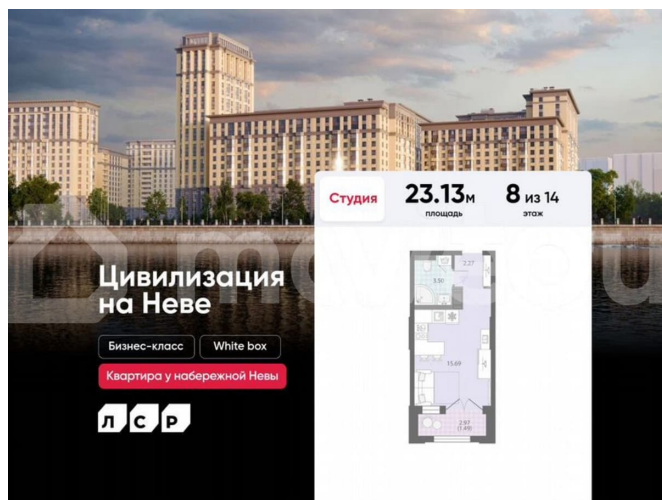

Создано: 17.02.2026 в 01:18

Обновлено: 11.04.2026 в 01:14

Санкт-Петербург, наб. Октябрьская, 40

8 160 264 ₺

Санкт-Петербург, наб. Октябрьская, 40

Квартира

Общая площадь

23.1 м²

с отделкой

Квартира в новостройке

да

Описание

Цена действует при 100% оплате и на определенные ипотечные программы. Подробности — в отделе продаж по телефону. Продаётся студия в ЖК «Цивилизация на Неве» на 8 этаже. Общая площадь составляет 23.13 кв. м. Квартира с white box отделкой. Жилой комплекс «Цивилизация на Неве» располагается по адресу Санкт-Петербург, Невский. «Цивилизация на Неве» - видовые дома

<https://spb.move.ru/objects/9290004757>

ООО «ЛСР. Недвижимость-Северо-Запад», ЛСР. Недвижимость - Северо-Запад

89251234567

для заметок

бизнес-класса, расположенные вдоль набережной Невы, всего в 7 км от исторического центра. Жилой комплекс идеально выражает особый дух, свойственный знаменитым просторным кварталам постройки сталинской эпохи в Москве и на Московском проспекте в Петербурге. Расположение: • 15 мин на авто до Невского проспекта; • 15 мин на авто до Московского вокзала; • 5 мин на авто до станции метро «Улица Дыбенко»; • 14 мин (7 км) до КАД. Уникальный дизайн входных зон, закрытая территория, видеонаблюдение и охрана, подземный паркинг с лифтом и другие особенности проекта отвечают заявленному классу. В каждом дворе предусмотрено озеленение по индивидуальному ландшафтному проекту с благородными растениями и кустарниками. Преимущества: • Закрытая территория с видеонаблюдением; • Подземный паркинг с лифтом; • Детская площадка на приватной безопасной территории; • Несколько детских садов и школ; • Инфраструктура шаговой доступности на первых этажах корпусов. Успейте приобрести квартиру на выгодных условиях! Чтобы узнать подробности, обращайтесь за консультацией по телефону.