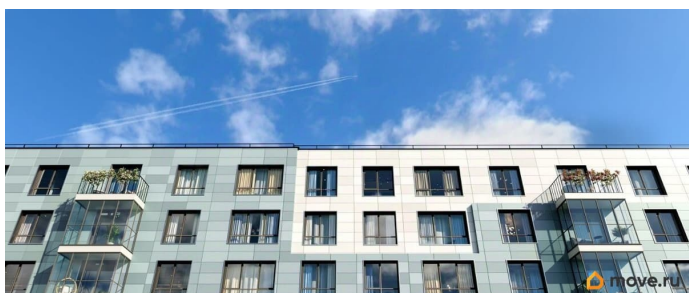

[Квартиры](#)

Квартира в новостройке

да

Год сдачи

2 квартал 2027 г.

лифт

Описание

Продаётся студия в строящемся доме (Дом 14), срок сдачи: II-кв. 2027, общей площадью 23.1 кв.м., на 2 этаже. Уютный пятиэтажный квартал PLUS Пулковский расположен в престижном Московском районе на пересечении Пулковского и Волхонского

<https://spb.move.ru/objects/9291886162>

**Отдел продаж, Бесплатная
консультация**

79820073024

для заметок

шоссе в новом формирующемся микрорайоне.

В составе квартала: 30 пятиэтажных домов, школа со спортивным стадионом, 2 детских сада, наземные и подземные паркинги, центральный зеленый бульвар с play hub и местами отдыха для детей. Благоустройство квартала продумано до мельчайших деталей, в его основе - забота о качестве жизни каждого жителя.