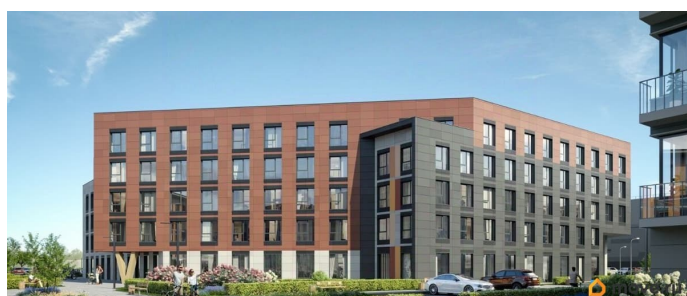

[Квартиры](#)

Квартира в новостройке

да

Год сдачи

2 квартал 2027 г.

лифт

Описание

Продаётся студия в строящемся доме (Дом 14), срок сдачи: II-кв. 2027, общей площадью 23.1 кв.м., на 2 этаже. Уютный пятиэтажный квартал PLUS Пулковский расположен в престижном Московском районе на пересечении Пулковского и Волхонского

<https://spb.move.ru/objects/9291886162>

**Отдел продаж, Бесплатная
консультация**

79820073024

для заметок

шоссе в новом формирующемся микрорайоне.

В составе квартала: 30 пятиэтажных домов, школа со спортивным стадионом, 2 детских сада, наземные и подземные паркинги, центральный зеленый бульвар с play hub и местами отдыха для детей. Благоустройство квартала продумано до мельчайших деталей, в его основе - забота о качестве жизни каждого жителя.