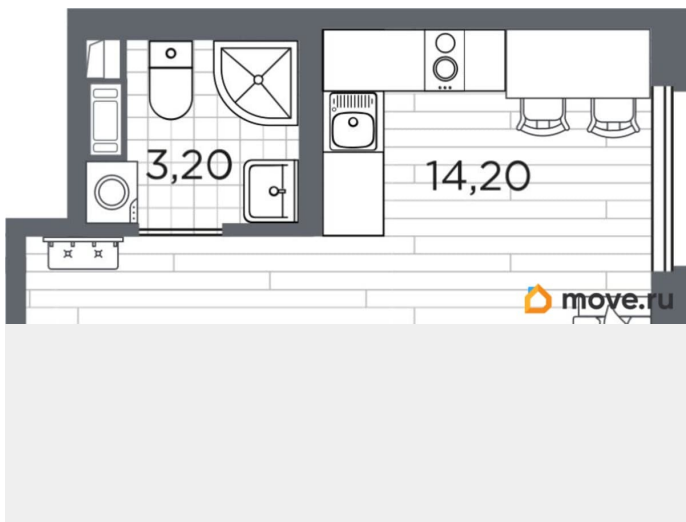

Move.ru - вся недвижимость России