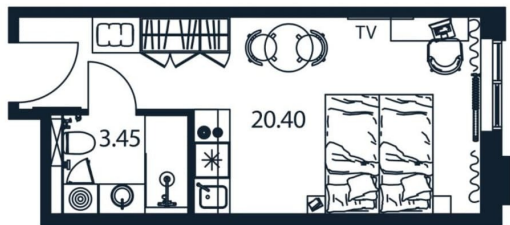

 move.ru

площадью 23.28 кв.м., на 11 этаже. «АРТ ПЛАЗА» в Московском районе - двенадцатиэтажный многофункциональный комплекс под управлением RVI PM. В МФК будет 199 юнитов, офисы, коворкинги, ресторан, фитнес-центр, спа и подземный паркинг. Архитектурное бюро «Студия 44» спроектировало фасад здания: нижние этажи облицованы камнем, средние - терракотой, верхние - стеклом. Это создаёт узнаваемый силуэт на пересечении Цветочной и Лиговского проспекта.