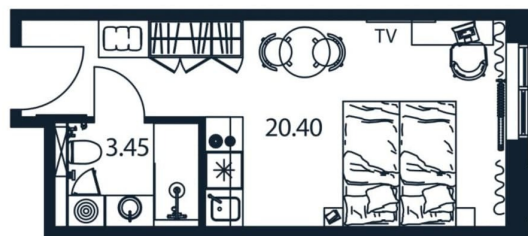

Создано: 15.04.2026 в 12:13

Обновлено: 15.04.2026 в 12:10

Санкт-Петербург, Цветочная улица, 2

10 589 318 ₺

Санкт-Петербург, Цветочная улица, 2

Округ

[СПБ, Московский район](#)

Улица

[улица Цветочная](#)

Квартира

Высота потолков

2.9 м

Общая площадь

23.28 м²

Этаж

11/12

Детали объекта

Тип сделки

Продам

Раздел

[Квартиры](#)

Квартира в новостройке

да

Год сдачи

4 квартал 2028 г.

Описание

Продаётся студия в строящемся доме (АРТ ПЛАЗА), срок сдачи: IV-кв. 2028, общей

<https://spb.move.ru/objects/9293607468>

**Отдел продаж, Бесплатная
консультация**

79945094715

для заметок