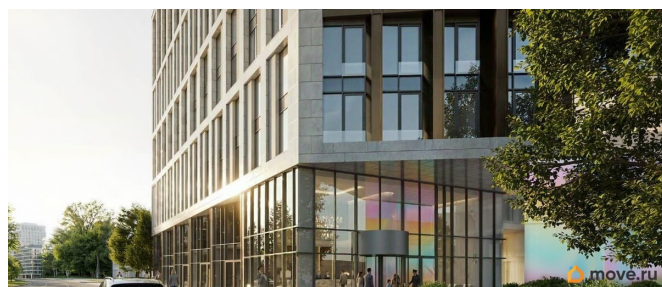

площадью 23.28 кв.м., на 8 этаже. «АРТ ПЛАЗА» в Московском районе - двенадцатиэтажный многофункциональный комплекс под управлением RVI PM. В МФК будет 199 юнитов, офисы, коворкинги, ресторан, фитнес-центр, спа и подземный паркинг. Архитектурное бюро «Студия 44» спроектировало фасад здания: нижние этажи облицованы камнем, средние - терракотой, верхние - стеклом. Это создаёт узнаваемый силуэт на пересечении Цветочной и Лиговского проспекта.