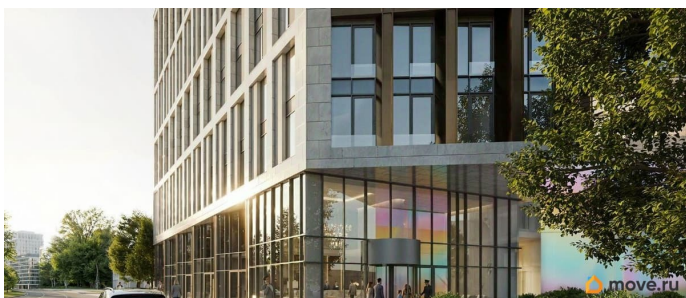

площадью 23.28 кв.м., на 8 этаже. «АРТ ПЛАЗА» в Московском районе - двенадцатиэтажный многофункциональный комплекс под управлением RVI PM. В МФК будет 199 юнитов, офисы, коворкинги, ресторан, фитнес-центр, спа и подземный паркинг. Архитектурное бюро «Студия 44» спроектировало фасад здания: нижние этажи облицованы камнем, средние - терракотой, верхние - стеклом. Это создаёт узнаваемый силуэт на пересечении Цветочной и Лиговского проспекта.