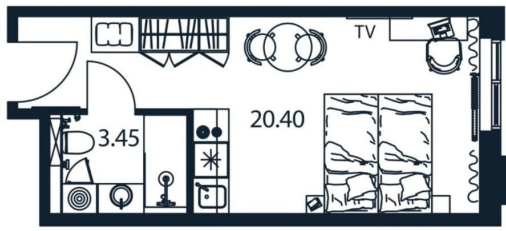

площадью 23.28 кв.м., на 8 этаже. «АРТ ПЛАЗА» в Московском районе - двенадцатиэтажный многофункциональный комплекс под управлением RVI PM. В МФК будет 199 юнитов, офисы, коворкинги, ресторан, фитнес-центр, спа и подземный паркинг. Архитектурное бюро «Студия 44» спроектировало фасад здания: нижние этажи облицованы камнем, средние - терракотой, верхние - стеклом. Это создаёт узнаваемый силуэт на пересечении Цветочной и Лиговского проспекта.