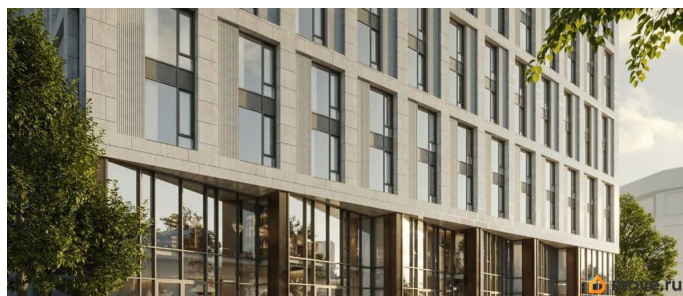

площадью 23.28 кв.м., на 8 этаже. «АРТ ПЛАЗА» в Московском районе - двенадцатиэтажный многофункциональный комплекс под управлением RVI PM. В МФК будет 199 юнитов, офисы, коворкинги, ресторан, фитнес-центр, спа и подземный паркинг. Архитектурное бюро «Студия 44» спроектировало фасад здания: нижние этажи облицованы камнем, средние - терракотой, верхние - стеклом. Это создаёт узнаваемый силуэт на пересечении Цветочной и Лиговского проспекта.