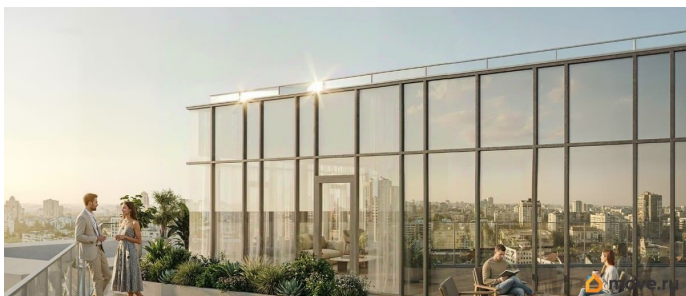

площадью 23.28 кв.м., на 8 этаже. «АРТ ПЛАЗА» в Московском районе - двенадцатиэтажный многофункциональный комплекс под управлением RVI PM. В МФК будет 199 юнитов, офисы, коворкинги, ресторан, фитнес-центр, спа и подземный паркинг. Архитектурное бюро «Студия 44» спроектировало фасад здания: нижние этажи облицованы камнем, средние - терракотой, верхние - стеклом. Это создаёт узнаваемый силуэт на пересечении Цветочной и Лиговского проспекта.