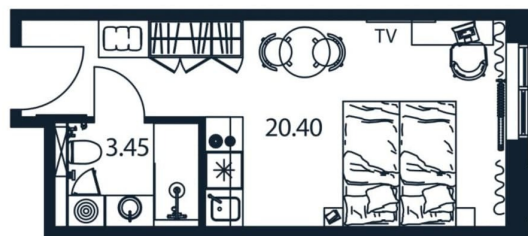

 move.ru

площадью 23.28 кв.м., на 10 этаже. «АРТ ПЛАЗА» в Московском районе - двенадцатиэтажный многофункциональный комплекс под управлением RVI PM. В МФК будет 199 юнитов, офисы, коворкинги, ресторан, фитнес-центр, спа и подземный паркинг. Архитектурное бюро «Студия 44» спроектировало фасад здания: нижние этажи облицованы камнем, средние - терракотой, верхние - стеклом. Это создаёт узнаваемый силуэт на пересечении Цветочной и Лиговского проспекта.