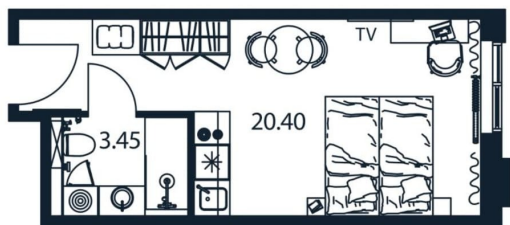

 move.ru

площадью 23.28 кв.м., на 10 этаже. «АРТ ПЛАЗА» в Московском районе - двенадцатиэтажный многофункциональный комплекс под управлением RVI PM. В МФК будет 199 юнитов, офисы, коворкинги, ресторан, фитнес-центр, спа и подземный паркинг. Архитектурное бюро «Студия 44» спроектировало фасад здания: нижние этажи облицованы камнем, средние - терракотой, верхние - стеклом. Это создаёт узнаваемый силуэт на пересечении Цветочной и Лиговского проспекта.