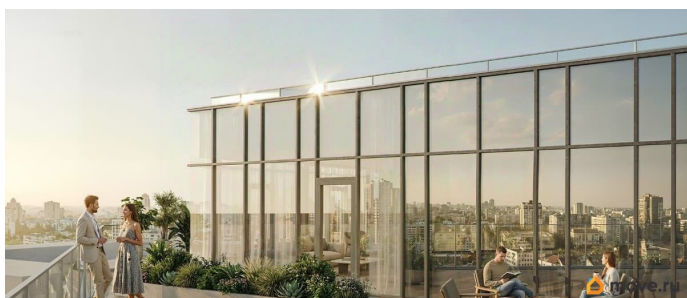

площадью 23.28 кв.м., на 10 этаже. «АРТ ПЛАЗА» в Московском районе - двенадцатиэтажный многофункциональный комплекс под управлением RVI PM. В МФК будет 199 юнитов, офисы, коворкинги, ресторан, фитнес-центр, спа и подземный паркинг. Архитектурное бюро «Студия 44» спроектировало фасад здания: нижние этажи облицованы камнем, средние - терракотой, верхние - стеклом. Это создаёт узнаваемый силуэт на пересечении Цветочной и Лиговского проспекта.

move.ru