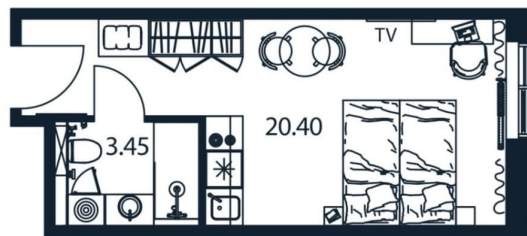

Создано: 16.04.2026 в 16:17

Обновлено: 16.04.2026 в 15:48

ГК Полис, ГК Полис

79808262210

Санкт-Петербург, Цветочная улица, 2

10 187 626 ₺

Санкт-Петербург, Цветочная улица, 2

Округ

[СПБ, Московский район](#)

Улица

[улица Цветочная](#)

Квартира

Общая площадь

23.28 м²

Этаж

8/12

Детали объекта

Тип сделки

Продам

Раздел

[Квартиры](#)

Квартира в новостройке

да

Год сдачи

4 квартал 2028 г.

Описание

Старт продаж доходной недвижимости!
Юнит 1/08/19 Студия 23.28 кв.м на 8 этаже
цена 10187626 руб. «Арт Плаза» —
многофункциональный комплекс 4* на
первой линии Лиговского проспекта. Ввод —

для заметок