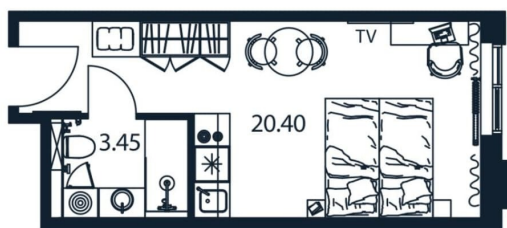

IV квартал 2028 года. 200 м до метро «Московские ворота», 15 минут до Невского проспекта. Управляющая компания RBI PM, ожидаемая загрузка МФК 7882%, пассивный доход без участия инвестора. Беспроцентная рассрочка на 3 года. В здании: ресторан, фитнес, спа, коворкинг, подземный паркинг. Архитектура фасада от бюро «Студия 44» панорамное остекление, витражи и террасы.

move.ru