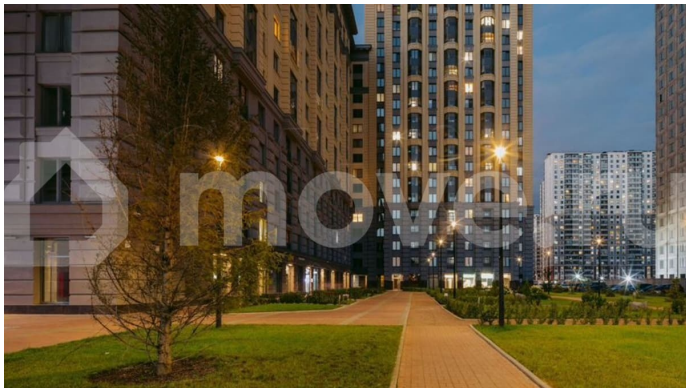

с отделкой

Квартира в новостройке

да

Описание

Цена действует при 100% оплате и на определенные ипотечные программы. Подробности — в отделе продаж по телефону. Продаётся студия в ЖК «Цивилизация на Неве» на 3 этаже. Общая площадь составляет 23.24 кв. м. Квартира с white box отделкой. Жилой комплекс «Цивилизация на Неве» располагается по адресу Санкт-Петербург, Невский. «Цивилизация на Неве» - видовые дома

<https://spb.move.ru/objects/9293221578>

ООО «ЛСР. Недвижимость-Северо-Запад», ЛСР. Недвижимость - Северо-Запад

89251234567

для заметок

бизнес-класса, расположенные вдоль набережной Невы, всего в 7 км от исторического центра. Жилой комплекс идеально выражает особый дух, свойственный знаменитым просторным кварталам постройки сталинской эпохи в Москве и на Московском проспекте в Петербурге. Расположение: • 15 мин на авто до Невского проспекта; • 15 мин на авто до Московского вокзала; • 5 мин на авто до станции метро «Улица Дыбенко»; • 14 мин (7 км) до КАД. Уникальный дизайн входных зон, закрытая территория, видеонаблюдение и охрана, подземный паркинг с лифтом и другие особенности проекта отвечают заявленному классу. В каждом дворе предусмотрено озеленение по индивидуальному ландшафтному проекту с благородными растениями и кустарниками. Преимущества: • Закрытая территория с видеонаблюдением; • Подземный паркинг с лифтом; • Детская площадка на приватной безопасной территории; • Несколько детских садов и школ; • Инфраструктура шаговой доступности на первых этажах корпусов. Успейте приобрести квартиру на выгодных условиях! Чтобы узнать подробности, обращайтесь за консультацией по телефону.