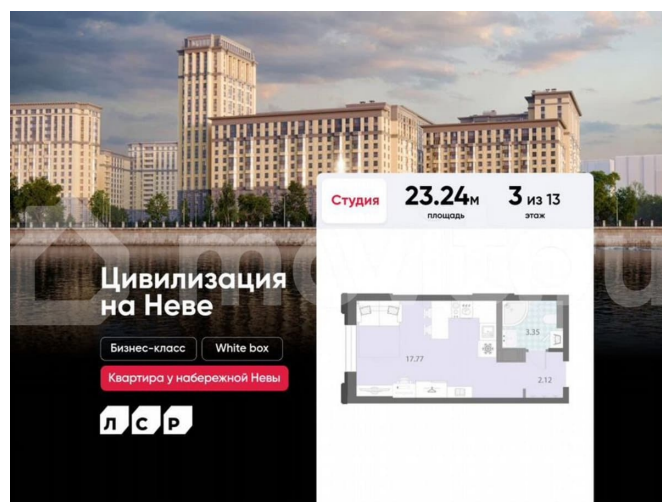

Создано: 04.04.2026 в 01:21

Обновлено: 10.04.2026 в 01:14

Санкт-Петербург, наб. Октябрьская, 40

7 948 080 ₺

Санкт-Петербург, наб. Октябрьская, 40

Квартира

Общая площадь

23.2 м²

Этаж

3/13

Детали объекта

Тип сделки

Продам

Раздел

[Квартиры](#)

Ремонт

с отделкой

Квартира в новостройке

да

Описание

Цена действует при 100% оплате и на определенные ипотечные программы. Подробности — в отделе продаж по телефону. Продаётся студия в ЖК «Цивилизация на Неве» на 3 этаже. Общая площадь составляет 23.24 кв. м. Квартира с white box отделкой. Жилой комплекс «Цивилизация на Неве» располагается по адресу Санкт-Петербург, Невский. «Цивилизация на Неве» - видовые дома

<https://spb.move.ru/objects/9293221578>

ООО «ЛСР. Недвижимость-Северо-Запад», ЛСР. Недвижимость - Северо-Запад

89251234567

для заметок