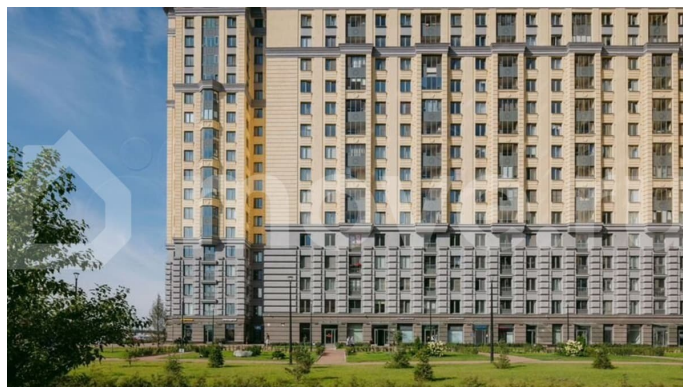

с отделкой

Квартира в новостройке

да

Описание

Цена действует при 100% оплате и на определенные ипотечные программы. Подробности — в отделе продаж по телефону. Продаётся студия в ЖК «Цивилизация на Неве» на 3 этаже. Общая площадь составляет 23.24 кв. м. Квартира с white box отделкой. Жилой комплекс «Цивилизация на Неве» располагается по адресу Санкт-Петербург, Невский. «Цивилизация на Неве» - видовые дома

<https://spb.move.ru/objects/9293221578>

ООО «ЛСР. Недвижимость-Северо-Запад», ЛСР. Недвижимость - Северо-Запад

89251234567

для заметок

бизнес-класса, расположенные вдоль набережной Невы, всего в 7 км от исторического центра. Жилой комплекс идеально выражает особый дух, свойственный знаменитым просторным кварталам постройки сталинской эпохи в Москве и на Московском проспекте в Петербурге. Расположение: • 15 мин на авто до Невского проспекта; • 15 мин на авто до Московского вокзала; • 5 мин на авто до станции метро «Улица Дыбенко»; • 14 мин (7 км) до КАД. Уникальный дизайн входных зон, закрытая территория, видеонаблюдение и охрана, подземный паркинг с лифтом и другие особенности проекта отвечают заявленному классу. В каждом дворе предусмотрено озеленение по индивидуальному ландшафтному проекту с благородными растениями и кустарниками. Преимущества: • Закрытая территория с видеонаблюдением; • Подземный паркинг с лифтом; • Детская площадка на приватной безопасной территории; • Несколько детских садов и школ; • Инфраструктура шаговой доступности на первых этажах корпусов. Успейте приобрести квартиру на выгодных условиях! Чтобы узнать подробности, обращайтесь за консультацией по телефону.