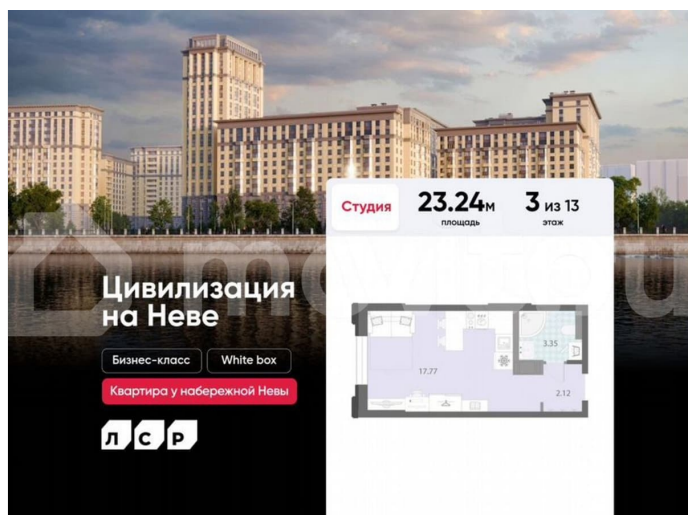

с отделкой

Квартира в новостройке

да

Описание

Цена действует при 100% оплате и на определенные ипотечные программы. Подробности — в отделе продаж по телефону. Продаётся студия в ЖК «Цивилизация на Неве» на 3 этаже. Общая площадь составляет 23.24 кв. м. Квартира с white box отделкой. Жилой комплекс «Цивилизация на Неве» располагается по адресу Санкт-Петербург, Невский. «Цивилизация на Неве» - видовые дома

<https://spb.move.ru/objects/9293221578>

ООО «ЛСР. Недвижимость-Северо-Запад», ЛСР. Недвижимость - Северо-Запад

89251234567

для заметок

бизнес-класса, расположенные вдоль набережной Невы, всего в 7 км от исторического центра. Жилой комплекс идеально выражает особый дух, свойственный знаменитым просторным кварталам постройки сталинской эпохи в Москве и на Московском проспекте в Петербурге. Расположение: • 15 мин на авто до Невского проспекта; • 15 мин на авто до Московского вокзала; • 5 мин на авто до станции метро «Улица Дыбенко»; • 14 мин (7 км) до КАД. Уникальный дизайн входных зон, закрытая территория, видеонаблюдение и охрана, подземный паркинг с лифтом и другие особенности проекта отвечают заявленному классу. В каждом дворе предусмотрено озеленение по индивидуальному ландшафтному проекту с благородными растениями и кустарниками. Преимущества: • Закрытая территория с видеонаблюдением; • Подземный паркинг с лифтом; • Детская площадка на приватной безопасной территории; • Несколько детских садов и школ; • Инфраструктура шаговой доступности на первых этажах корпусов. Успейте приобрести квартиру на выгодных условиях! Чтобы узнать подробности, обращайтесь за консультацией по телефону.