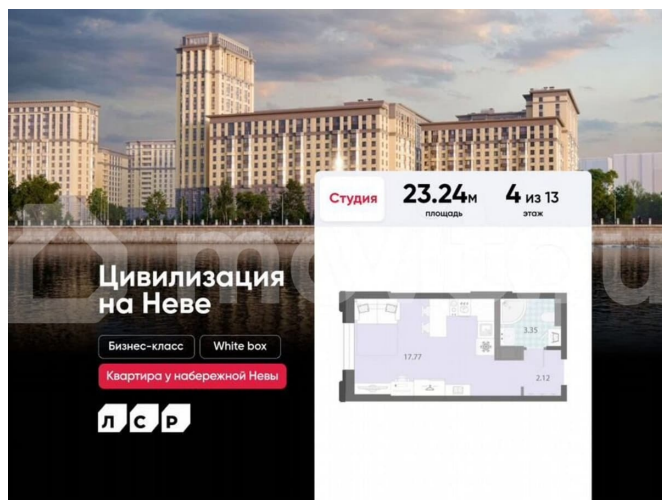

Создано: 04.04.2026 в 01:21

Обновлено: 10.04.2026 в 01:14

Санкт-Петербург, наб. Октябрьская, 40
7 994 095 ₺

Санкт-Петербург, наб. Октябрьская, 40

Квартира

Общая площадь

23.2 м²

Этаж

4/13

Детали объекта

Тип сделки

Продам

Раздел

[Квартиры](#)

Ремонт

с отделкой

Квартира в новостройке

да

Описание

Цена действует при 100% оплате и на определенные ипотечные программы. Подробности — в отделе продаж по телефону. Продаётся студия в ЖК «Цивилизация на Неве» на 4 этаже. Общая площадь составляет 23.24 кв. м. Квартира с white box отделкой. Жилой комплекс «Цивилизация на Неве» располагается по адресу Санкт-Петербург, Невский. «Цивилизация на Неве» - видовые дома

<https://spb.move.ru/objects/9293221592>

ООО «ЛСР. Недвижимость-Северо-Запад», ЛСР. Недвижимость - Северо-Запад

89251234567

для заметок