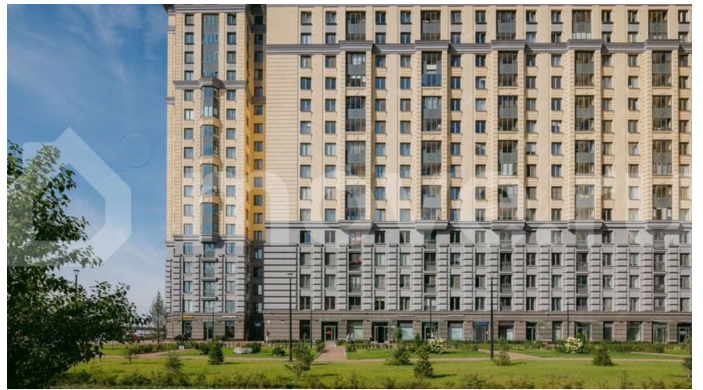

Квартира в новостройке

да

Описание

Цена действует при 100% оплате и на определенные ипотечные программы. Подробности — в отделе продаж по телефону. Продаётся студия в ЖК «Цивилизация на Неве» на 4 этаже. Общая площадь составляет 23.24 кв. м. Квартира с white box отделкой. Жилой комплекс «Цивилизация на Неве» располагается по адресу Санкт-Петербург, Невский. «Цивилизация на Неве» - видовые дома

<https://spb.move.ru/objects/9293221592>

ООО «ЛСР. Недвижимость-Северо-Запад», ЛСР. Недвижимость - Северо-Запад

89251234567

для заметок

бизнес-класса, расположенные вдоль набережной Невы, всего в 7 км от исторического центра. Жилой комплекс идеально выражает особый дух, свойственный знаменитым просторным кварталам постройки сталинской эпохи в Москве и на Московском проспекте в Петербурге. Расположение: • 15 мин на авто до Невского проспекта; • 15 мин на авто до Московского вокзала; • 5 мин на авто до станции метро «Улица Дыбенко»; • 14 мин (7 км) до КАД. Уникальный дизайн входных зон, закрытая территория, видеонаблюдение и охрана, подземный паркинг с лифтом и другие особенности проекта отвечают заявленному классу. В каждом дворе предусмотрено озеленение по индивидуальному ландшафтному проекту с благородными растениями и кустарниками. Преимущества: • Закрытая территория с видеонаблюдением; • Подземный паркинг с лифтом; • Детская площадка на приватной безопасной территории; • Несколько детских садов и школ; • Инфраструктура шаговой доступности на первых этажах корпусов. Успейте приобрести квартиру на выгодных условиях! Чтобы узнать подробности, обращайтесь за консультацией по телефону.