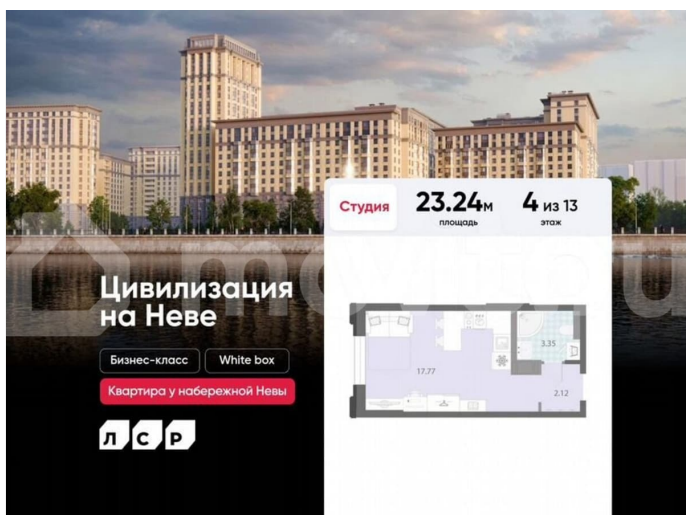

Квартира в новостройке

да

Описание

Цена действует при 100% оплате и на определенные ипотечные программы. Подробности — в отделе продаж по телефону. Продаётся студия в ЖК «Цивилизация на Неве» на 4 этаже. Общая площадь составляет 23.24 кв. м. Квартира с white box отделкой. Жилой комплекс «Цивилизация на Неве» располагается по адресу Санкт-Петербург, Невский. «Цивилизация на Неве» - видовые дома

<https://spb.move.ru/objects/9293221592>

ООО «ЛСР. Недвижимость-Северо-Запад», ЛСР. Недвижимость - Северо-Запад

89251234567

для заметок

бизнес-класса, расположенные вдоль набережной Невы, всего в 7 км от исторического центра. Жилой комплекс идеально выражает особый дух, свойственный знаменитым просторным кварталам постройки сталинской эпохи в Москве и на Московском проспекте в Петербурге. Расположение: • 15 мин на авто до Невского проспекта; • 15 мин на авто до Московского вокзала; • 5 мин на авто до станции метро «Улица Дыбенко»; • 14 мин (7 км) до КАД. Уникальный дизайн входных зон, закрытая территория, видеонаблюдение и охрана, подземный паркинг с лифтом и другие особенности проекта отвечают заявленному классу. В каждом дворе предусмотрено озеленение по индивидуальному ландшафтному проекту с благородными растениями и кустарниками. Преимущества: • Закрытая территория с видеонаблюдением; • Подземный паркинг с лифтом; • Детская площадка на приватной безопасной территории; • Несколько детских садов и школ; • Инфраструктура шаговой доступности на первых этажах корпусов. Успейте приобрести квартиру на выгодных условиях! Чтобы узнать подробности, обращайтесь за консультацией по телефону.