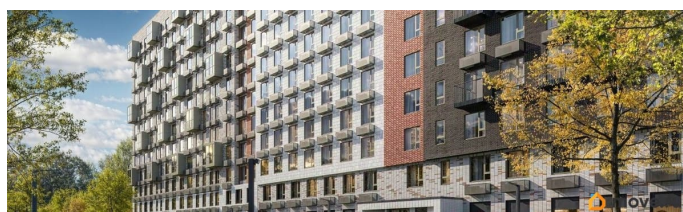

рестораны, а ещё детские сады, школы, вузы
и поликлиника. Артикул 1005637
(Застройщик ООО «СЗ «Лиговский Сити»)
[cn_sbp_1791046]

ПИК
Витебский
парк

Площадь
23,20 м²

Готовая отделка Вид во двор

move.ru