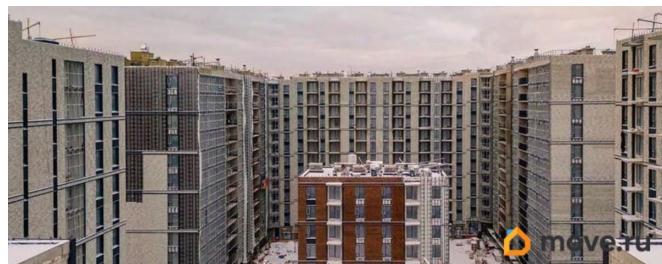

возможна ипотека, лифт, парковка

Описание

Продается уютная студия в доме на Лесной, всего в 12 минутах пешком от метро.

Квартира находится на 10 этаже 13-этажного дома. Общая площадь составляет 23,2 кв. м, а кухня — 7 кв. м. Высота потолков — 2,75 метра. Окна выходят во двор, что обеспечивает тишину и спокойствие.

Квартира выполнена с косметическим ремонтом. Планировка студии позволяет рационально использовать пространство. В санузле все необходимое для комфортного проживания. Балкон — отличное место для отдыха на свежем воздухе. Дом оснащен как пассажирским, так и грузовым лифтами, поэтому можно с легкостью подниматься на нужный этаж. Подземная парковка избавит от поиска места для автомобиля и обеспечит его безопасность. Рядом с домом находятся все необходимые объекты инфраструктуры: школы, детские сады, клиники и магазины. Это делает район удобным для жизни и экономит ваше время. Продажа квартиры осуществляется без посредников. Возможна покупка в ипотеку. Все документы готовы к сделке, поэтому оформление пройдет быстро и без лишних хлопот. Не упустите шанс стать владельцем этой замечательной студии! Звоните и записывайтесь на просмотр. Мы будем рады ответить на все ваши вопросы и помочь с выбором вашего будущего дома.