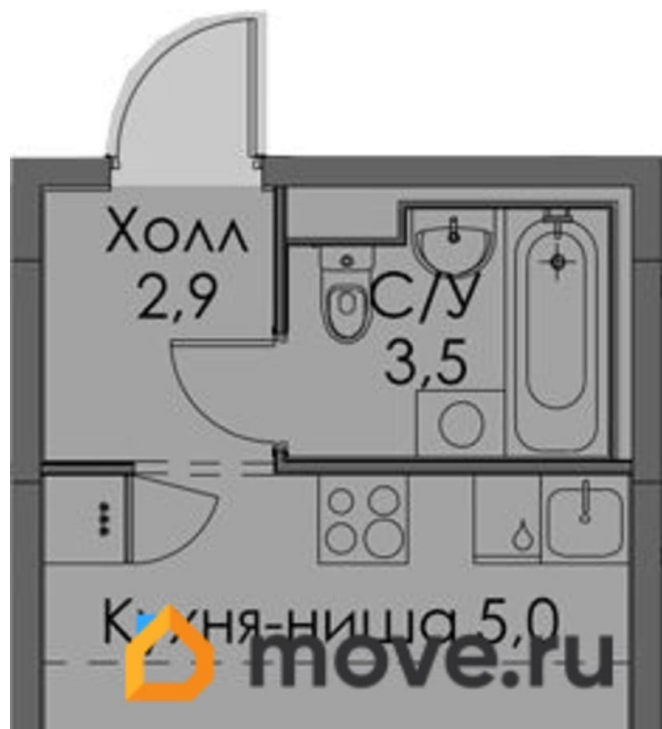

[Лиговский переулок](#)

Квартира

Высота потолков

3 м

Общая площадь

23.2 м²

Этаж

10/12

во двор

Ремонт

косметический

Квартира в новостройке

<https://spb.move.ru/objects/9293604366>

**Мария Кузнецова, Прекрасная
столица**

79118270802

для заметок