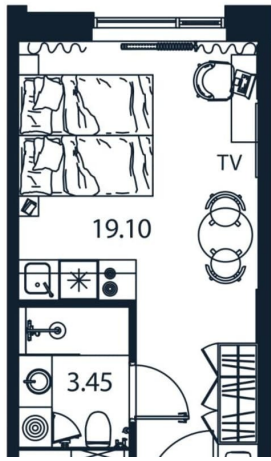

move.ru

Move.ru - вся недвижимость России