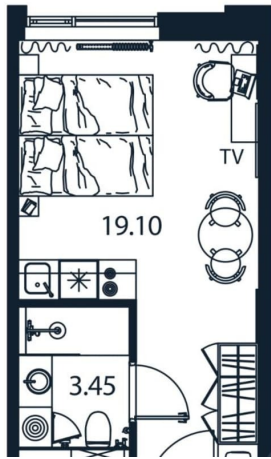

[улица Цветочная](#)

Квартира

Высота потолков

2.9 м

Общая площадь

23.33 м²

Этаж

7/12

площадью 23.33 кв.м., на 7 этаже. «АРТ ПЛАЗА» в Московском районе - двенадцатиэтажный многофункциональный комплекс под управлением RVI PM. В МФК будет 199 юнитов, офисы, коворкинги, ресторан, фитнес-центр, спа и подземный паркинг. Архитектурное бюро «Студия 44» спроектировало фасад здания: нижние этажи облицованы камнем, средние - терракотой, верхние - стеклом. Это создаёт узнаваемый силуэт на пересечении Цветочной и Лиговского проспекта.