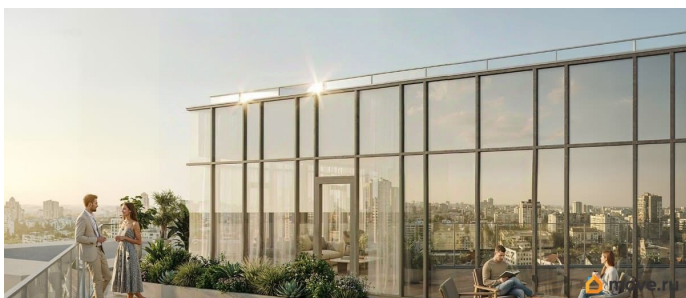

площадью 23.33 кв.м., на 7 этаже. «АРТ ПЛАЗА» в Московском районе - двенадцатиэтажный многофункциональный комплекс под управлением RVI PM. В МФК будет 199 юнитов, офисы, коворкинги, ресторан, фитнес-центр, спа и подземный паркинг. Архитектурное бюро «Студия 44» спроектировало фасад здания: нижние этажи облицованы камнем, средние - терракотой, верхние - стеклом. Это создаёт узнаваемый силуэт на пересечении Цветочной и Лиговского проспекта.