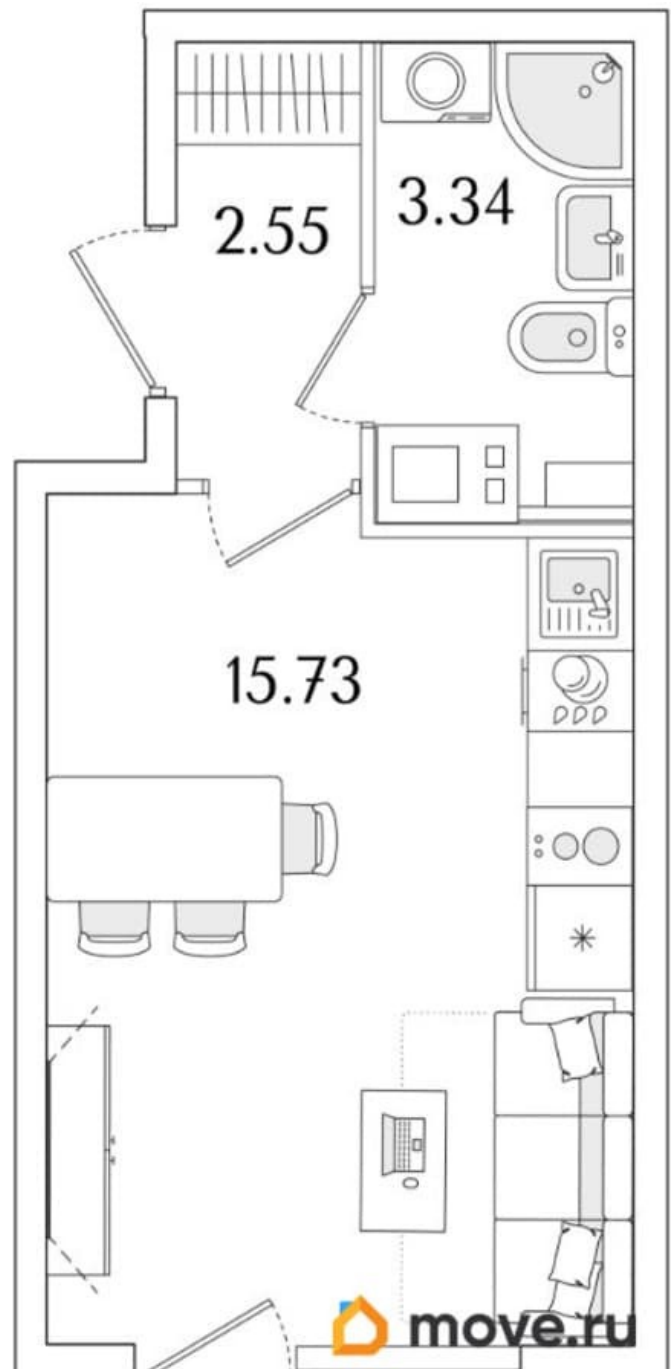

🕒 Создано: 17.09.2025 в 22:02

🔄 Обновлено: 17.04.2026 в 14:59

**Отдел продаж, Бесплатная
консультация**

79810840047

10 649 246 ₺

Округ

[СПБ, Калининский район](#)

для заметок

Квартира

Высота потолков

2.74 м

Общая площадь

23.34 м²

Этаж

14/15

Детали объекта

Тип сделки

Продам

Раздел

[Квартиры](#)

Квартира в новостройке

да

Год сдачи

1 квартал 2029 г.

лифт

Описание

Продаётся студия в строящемся доме (Корпус 1 (секции 1, 2, 3)), срок сдачи: I-кв. 2029, общей площадью 23.34 кв.м., на 14 этаже.

Новый жилой комплекс «Аурум» от застройщика «РосСтройИнвест» расположен по адресу: г. Санкт-Петербург,