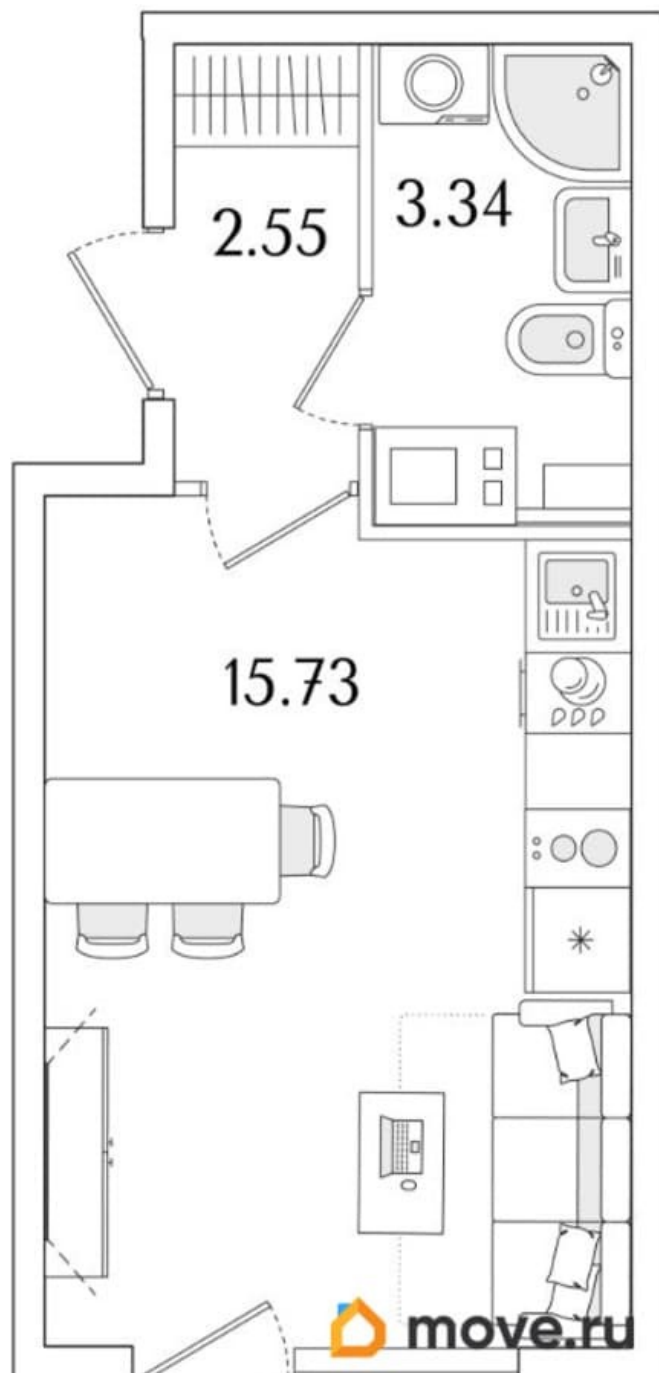

Квартира

Высота потолков

2.74 м

Общая площадь

23.34 м²

Этаж

13/15

Детали объекта

лифт

Описание

Продаётся студия в строящемся доме (Корпус 1 (секции 1, 2, 3)), срок сдачи: I-кв. 2029, общей площадью 23.34 кв.м., на 13 этаже.

Новый жилой комплекс «Аурум» от застройщика «РосСтройИнвест» расположен по адресу: г. Санкт-Петербург,