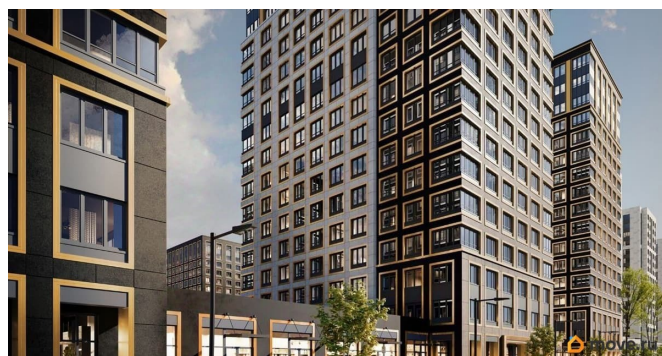

10 382 563 ₺

Округ

[СПБ, Калининский район](#)

Квартира

Высота потолков

2.74 м

Общая площадь

23.34 м²

Этаж

11/15

Детали объекта

Тип сделки

Продам

Раздел

[Квартиры](#)

Квартира в новостройке

да

Год сдачи

1 квартал 2029 г.

лифт

Описание

Продаётся студия в строящемся доме (Корпус 1 (секции 1, 2, 3)), срок сдачи: I-кв. 2029, общей площадью 23.34 кв.м., на 11 этаже.

Новый жилой комплекс «Аурум» от застройщика «РосСтройИнвест» расположен по адресу: г. Санкт-Петербург,

**Отдел продаж, Бесплатная
консультация**

79810840047

для заметок