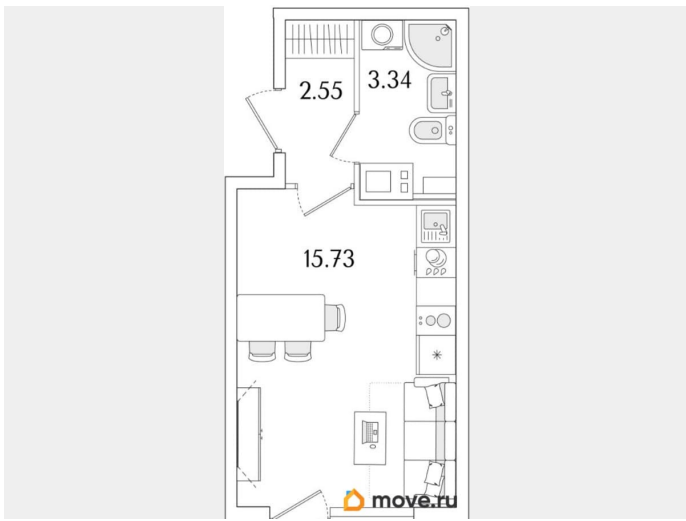

Move.ru - вся недвижимость России