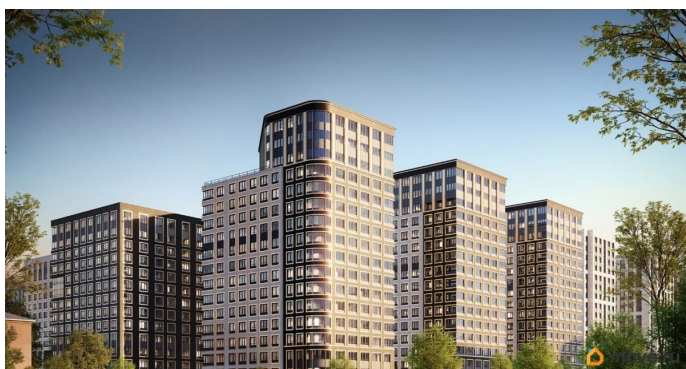

Кондратьевский проспект