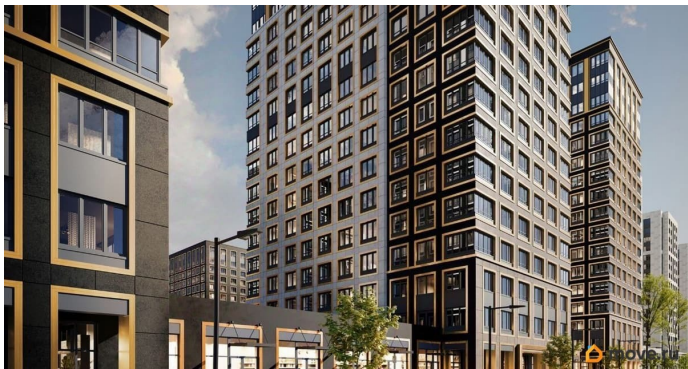

Кондратьевский проспект