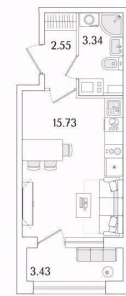

АУРУМ

move.ru