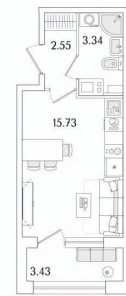

АУРУМ

move.ru