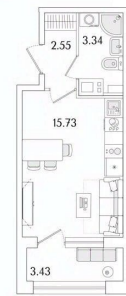

🕒 Создано: 04.08.2025 в 14:08

🔄 Обновлено: 05.04.2026 в 17:50

10 212 146 ₺

Округ

[СПБ, Калининский район](#)

для заметок

Квартира

Высота потолков

3 м

Жилая площадь

15.7 м²

Общая площадь

23.34 м²

Этаж

10/17

АУРУМ