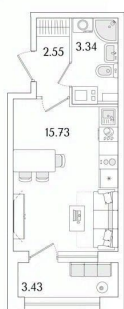

метро «Лесная» и «Площадь Ленина». В будущем запланировано строительство новых объектов, улучшающих транспортную доступность: трасса «М-7» с путепроводом, продление улицы Арсенальной, Арсенальный мост и тоннель под железнодорожными путями. Также планируется создание новых станций метро — Арсенальная, Площадь Калинина и Полюстровский проспект-1, что расширит возможности передвижения по городу.

АУРУМ

move.ru

move.ru

move.ru

move.ru