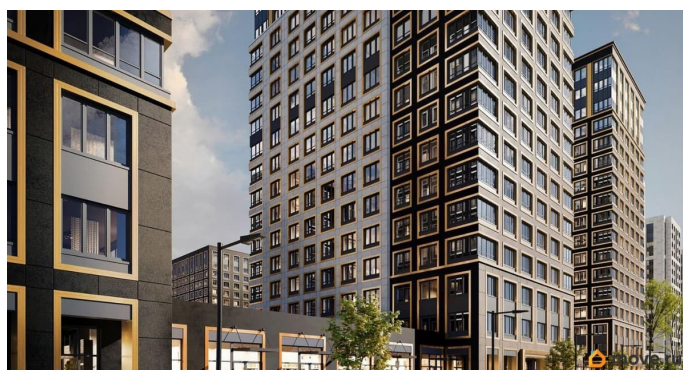

метро «Лесная» и «Площадь Ленина». В будущем запланировано строительство новых объектов, улучшающих транспортную доступность: трасса «М-7» с путепроводом, продление улицы Арсенальной, Арсенальный мост и тоннель под железнодорожными путями. Также планируется создание новых станций метро — Арсенальная, Площадь Калинина и Полюстровский проспект-1, что расширит возможности передвижения по городу.

АУРУМ

move.ru

move.ru

move.ru

move.ru