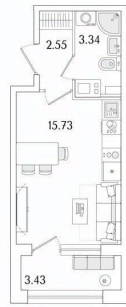

АУРУМ

move.ru