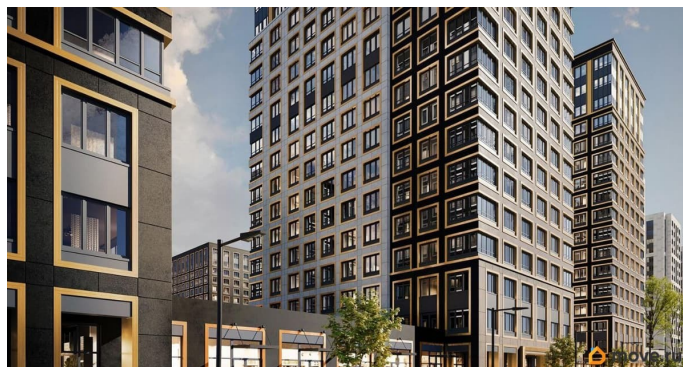

метро «Лесная» и «Площадь Ленина». В будущем запланировано строительство новых объектов, улучшающих транспортную доступность: трасса «М-7» с путепроводом, продление улицы Арсенальной, Арсенальный мост и тоннель под железнодорожными путями. Также планируется создание новых станций метро — Арсенальная, Площадь Калинина и Полюстровский проспект-1, что расширит возможности передвижения по городу.