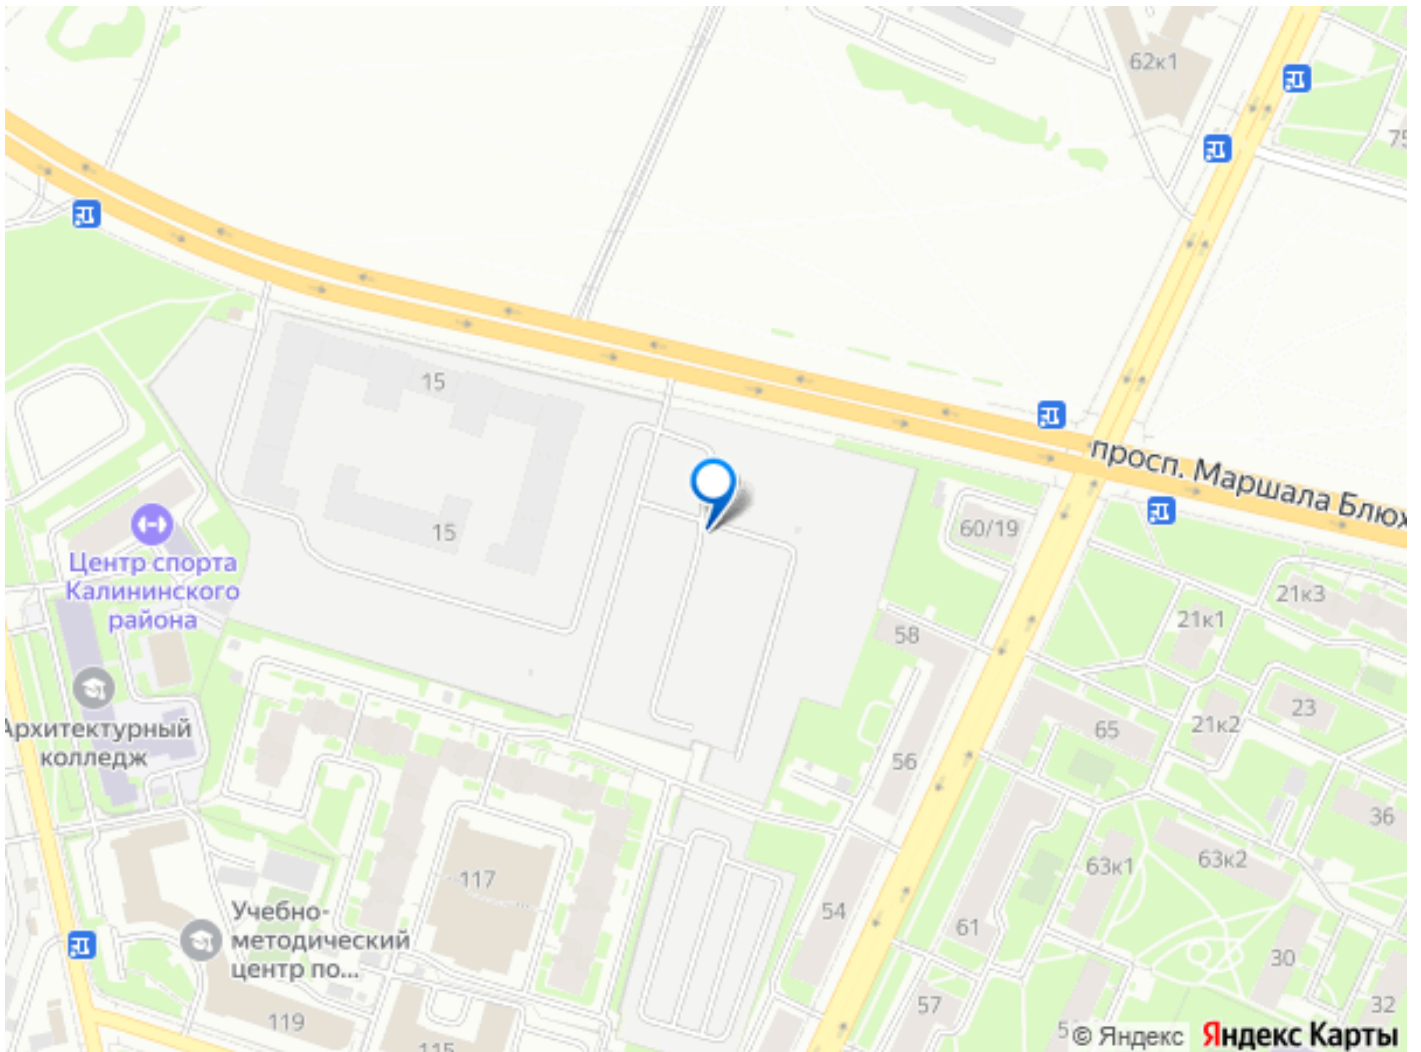

© Яндекс Яндекс Карты