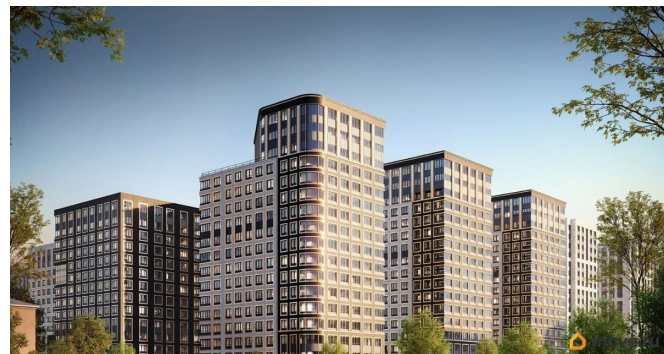

Росстройинвест, Росстройинвест
79820929054

🕒 Создано: 04.08.2025 в 13:07

🔄 Обновлено: 05.04.2026 в 16:42

10 382 562 ₹

Округ

[СПБ, Калининский район](#)

для заметок

Квартира

Высота потолков

3 м

Жилая площадь

15.7 м²

Общая площадь

23.34 м²

Этаж

12/17