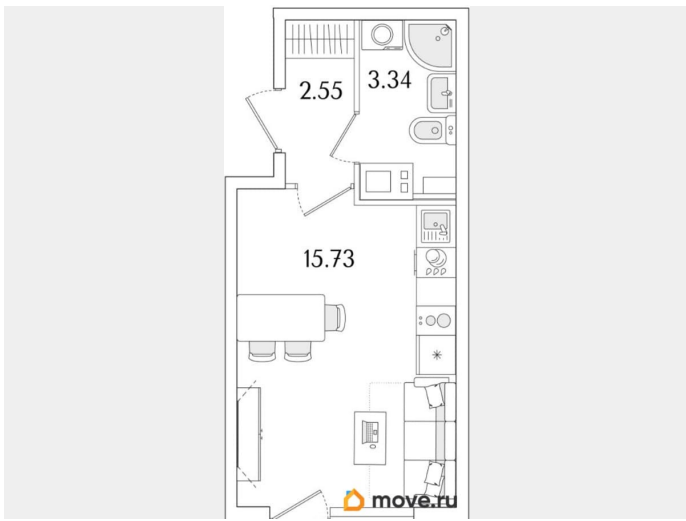

Move.ru - вся недвижимость России