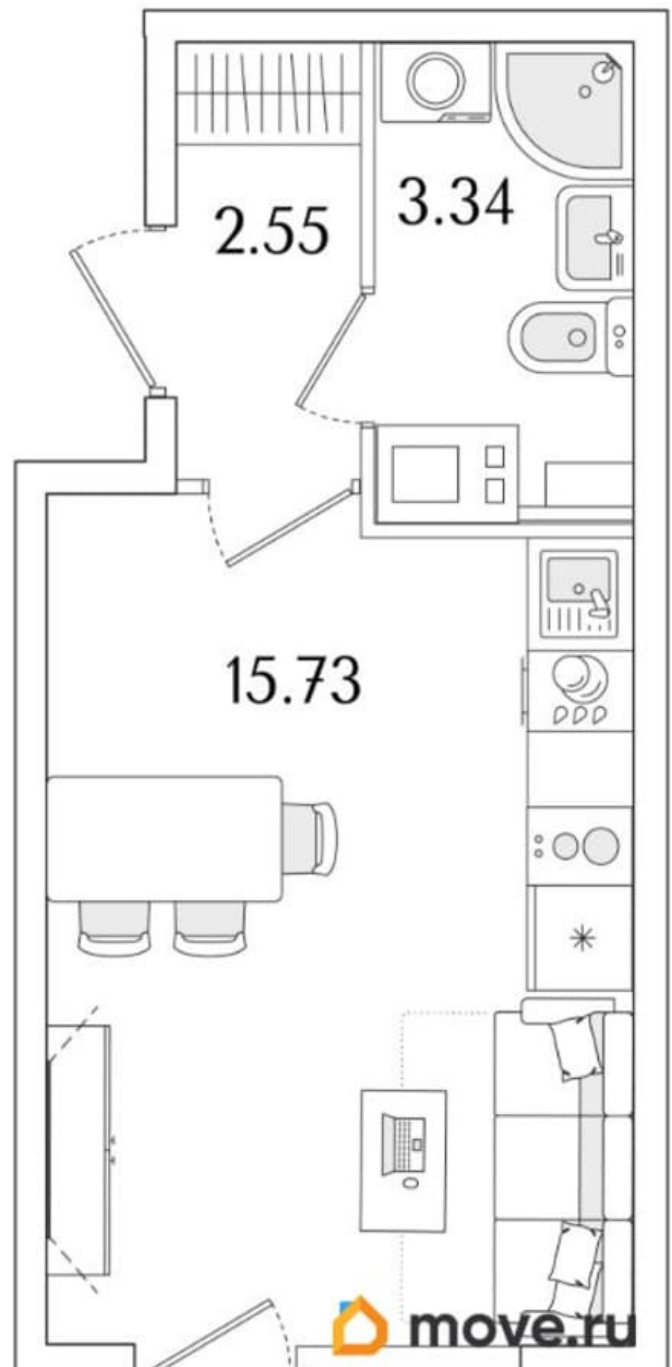

🕒 Создано: 17.09.2025 в 22:02

🔄 Обновлено: 17.04.2026 в 15:43

**Отдел продаж, Бесплатная
консультация**

79810840047

9 776 227 ₺

Округ

[СПБ, Калининский район](#)

для заметок

Квартира

Высота потолков

2.74 м

Общая площадь

23.34 м²

Этаж

8/15

Детали объекта

Тип сделки

Продам

Раздел

[Квартиры](#)

Квартира в новостройке

да

Год сдачи

1 квартал 2029 г.

лифт

Описание

Продаётся студия в строящемся доме (Корпус 1 (секции 1, 2, 3)), срок сдачи: I-кв. 2029, общей площадью 23.34 кв.м., на 8 этаже.

Новый жилой комплекс «Аурум» от застройщика «РосСтройИнвест» расположен по адресу: г. Санкт-Петербург,