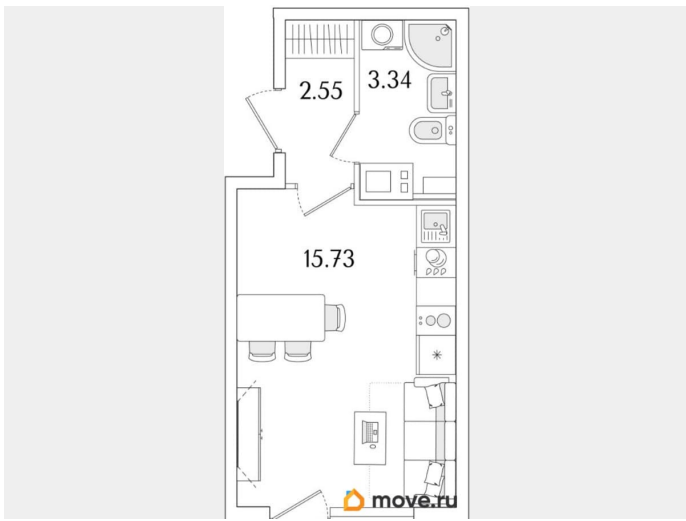

Move.ru - вся недвижимость России