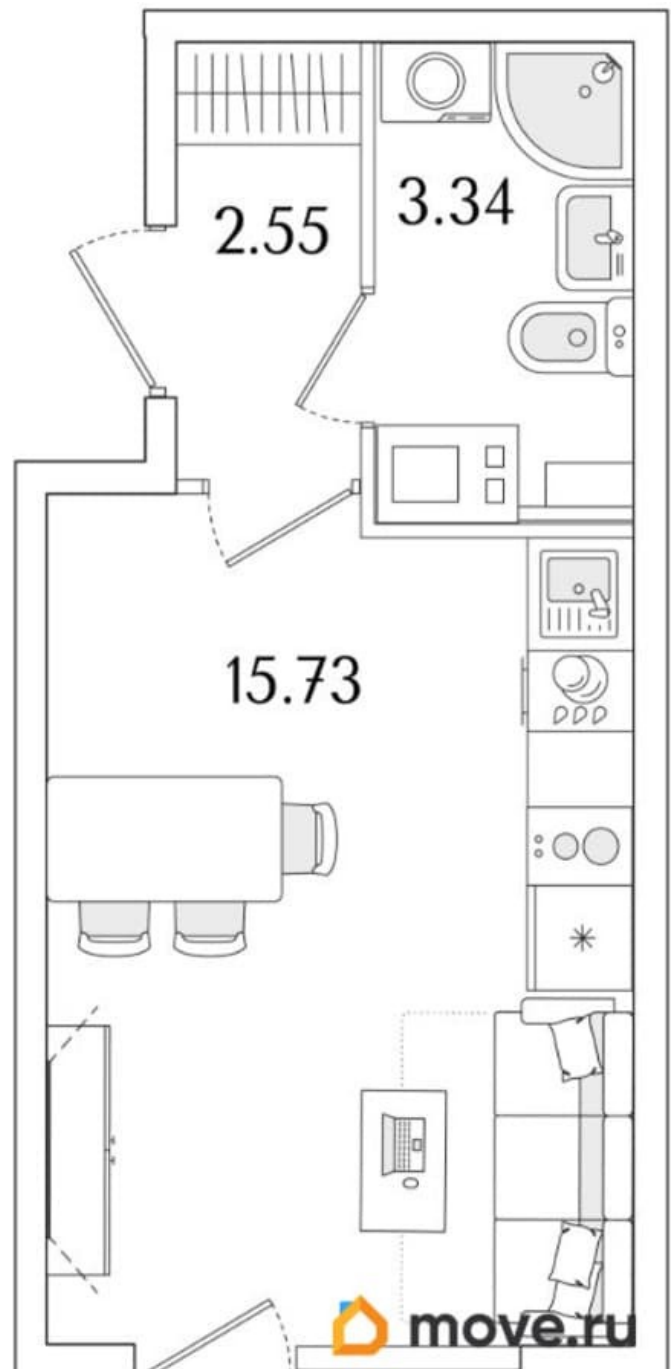

Квартира

Высота потолков

2.74 м

Общая площадь

23.34 м²

Этаж

10/15

Детали объекта

лифт

Описание

Продаётся студия в строящемся доме (Корпус 1 (секции 1, 2, 3)), срок сдачи: I-кв. 2029, общей площадью 23.34 кв.м., на 10 этаже.

Новый жилой комплекс «Аурум» от застройщика «РосСтройИнвест» расположен по адресу: г. Санкт-Петербург,