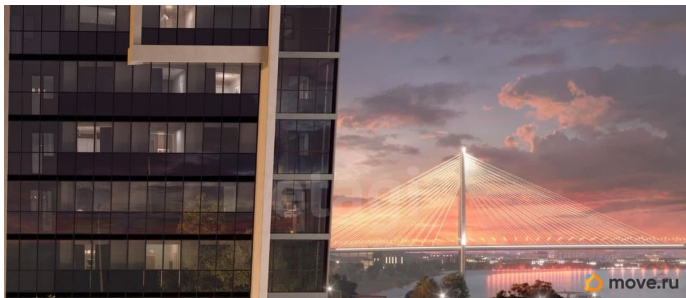

Студия с видом на реку Неву дом Комфорт класса ЖК «Лайнеръ» Дом возводится одним из топовых застройщиков Санкт-Петербурга, компанией РСТИ Дом сдан Двор комплекса закрыт, предусмотрены специально отведенные парковочные места. Въезд на территорию ограничен шлагбаумом. Развитая инфраструктура. В пешей доступности есть магазины, поликлиника, школы, детские сады. Прогулочная зона - Октябрьская набережная. Выезд на КАД займет всего 5 минут на автомобиле, до центра Петербурга 25 минут транспортом. До станции метро «Ломоносовская» можно доехать за 12 минут, «Пролетарская» и «Улица Дыбенко» за 15 минут. Один взрослый собственник Без обременений Прекрасное вложение и возможность приобрести квартиру с видом на Неву. Звоните прямо сейчас! Код пользователя: 175149 Номер в базе: 10234697