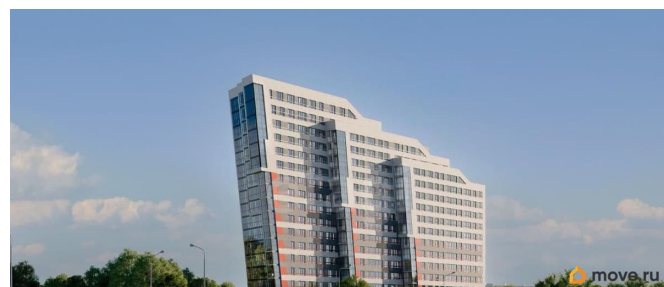

🕒 Создано: 26.11.2025 в 16:51

🔄 Обновлено: 11.04.2026 в 11:28

**Санкт-Петербург, Октябрьская
набережная, 120**

7 450 000 ₹

Санкт-Петербург, Октябрьская набережная, 120

Округ

[СПб, Невский район](#)

Квартира

Высота потолков

3.11 м

Жилая площадь

13.3 м²

Площадь кухни

5 м²

Общая площадь

23.34 м²

Этаж

7/17

Детали объекта

Тип сделки

Продам

Раздел

[Квартиры](#)

Квартира в новостройке

да

Год сдачи

3 квартал 2025 г.

парковка

<https://spb.move.ru/objects/9293294622>

**Мария Александровна Кузькова,
Этажи Санкт-Петербург
79111649553**

для заметок