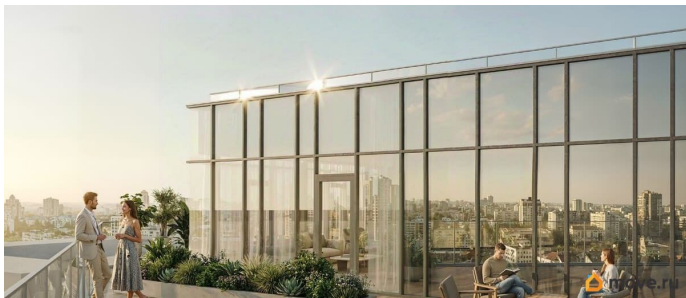

Move.ru - вся недвижимость России