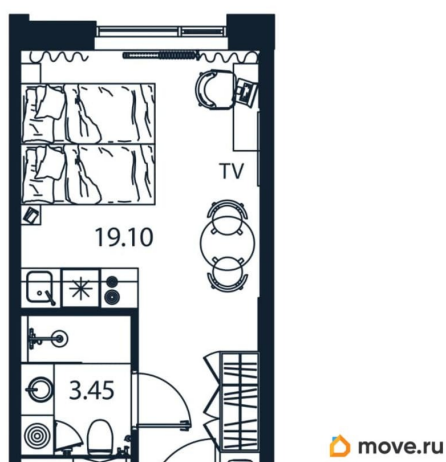

[улица Цветочная](#)

Квартира

Высота потолков

2.9 м

Общая площадь

23.37 м²

Этаж

9/12

 move.ru

© Яндекс Яндекс Карты

площадью 23.37 кв.м., на 9 этаже. «АРТ ПЛАЗА» в Московском районе - двенадцатиэтажный многофункциональный комплекс под управлением RVI PM. В МФК будет 199 юнитов, офисы, коворкинги, ресторан, фитнес-центр, спа и подземный паркинг. Архитектурное бюро «Студия 44» спроектировало фасад здания: нижние этажи облицованы камнем, средние - терракотой, верхние - стеклом. Это создаёт узнаваемый силуэт на пересечении Цветочной и Лиговского проспекта.