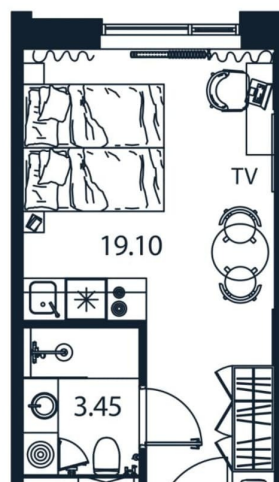

[улица Цветочная](#)

Квартира

Высота потолков

2.9 м

Общая площадь

23.37 м²

Этаж

9/12

 move.ru

© Яндекс Яндекс Карты

площадью 23.37 кв.м., на 9 этаже. «АРТ ПЛАЗА» в Московском районе - двенадцатиэтажный многофункциональный комплекс под управлением RVI PM. В МФК будет 199 юнитов, офисы, коворкинги, ресторан, фитнес-центр, спа и подземный паркинг. Архитектурное бюро «Студия 44» спроектировало фасад здания: нижние этажи облицованы камнем, средние - терракотой, верхние - стеклом. Это создаёт узнаваемый силуэт на пересечении Цветочной и Лиговского проспекта.