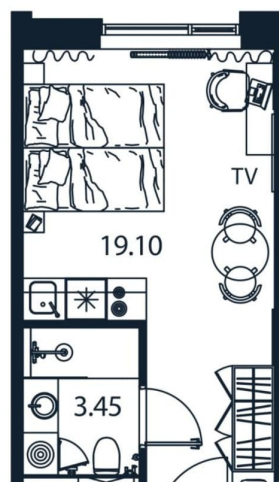

Создано: 15.04.2026 в 11:21

Обновлено: 15.04.2026 в 11:43

Санкт-Петербург, Цветочная улица, 2

11 530 632 ₺

Санкт-Петербург, Цветочная улица, 2

Округ

[СПБ, Московский район](#)

Улица

[улица Цветочная](#)

Квартира

Высота потолков

2.9 м

Общая площадь

23.37 м²

Этаж

11/12

Детали объекта

Тип сделки

Продам

Раздел

[Квартиры](#)

Квартира в новостройке

да

Год сдачи

4 квартал 2028 г.

Описание

Продаётся студия в строящемся доме (АРТ ПЛАЗА), срок сдачи: IV-кв. 2028, общей

<https://spb.move.ru/objects/9293607497>

Отдел продаж, Бесплатная
консультация

79945094715

для заметок

move.ru