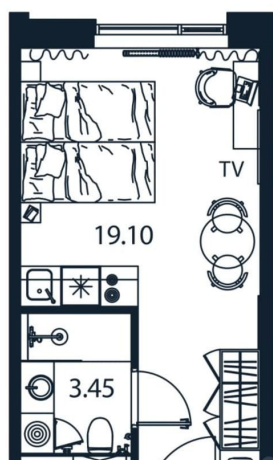

площадью 23.37 кв.м., на 11 этаже. «АРТ ПЛАЗА» в Московском районе - двенадцатиэтажный многофункциональный комплекс под управлением RVI PM. В МФК будет 199 юнитов, офисы, коворкинги, ресторан, фитнес-центр, спа и подземный паркинг. Архитектурное бюро «Студия 44» спроектировало фасад здания: нижние этажи облицованы камнем, средние - терракотой, верхние - стеклом. Это создаёт узнаваемый силуэт на пересечении Цветочной и Лиговского проспекта.

move.ru