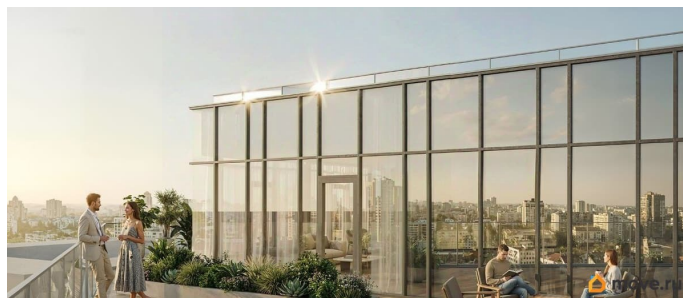

площадью 23.37 кв.м., на 11 этаже. «АРТ ПЛАЗА» в Московском районе - двенадцатиэтажный многофункциональный комплекс под управлением RVI PM. В МФК будет 199 юнитов, офисы, коворкинги, ресторан, фитнес-центр, спа и подземный паркинг. Архитектурное бюро «Студия 44» спроектировало фасад здания: нижние этажи облицованы камнем, средние - терракотой, верхние - стеклом. Это создаёт узнаваемый силуэт на пересечении Цветочной и Лиговского проспекта.

move.ru