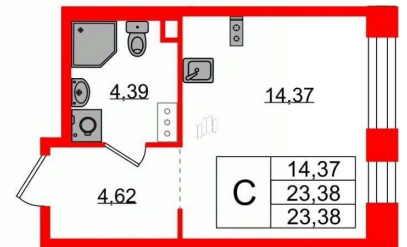

Жилая площадь

14.4 м²

Общая площадь

23.38 м²

Этаж

3/5

Детали объекта

Тип сделки

для заметок

 move.ru

Описание

Продается уютная студия в жилом комплексе «Плюс Пулковский» в престижном Московском районе. До метро можно добраться на транспорте всего за 15 минут. Удобная, классическая, функциональная европланировка, просторная прихожая 4.62 м?. Общая площадь студии - 23.38 м?, жилая 14.37 м?, высота потолка 2.7 м. Квартира продается с отделкой «Светлая отделка Пулковский». Что особенного в ЖК «Плюс Пулковский»? • Престижный Московский район • Малоэтажные дома 4-5 этажей • Все квартиры с полной чистовой отделкой • Своя социальная и торговая инфраструктура (школа и 2 детских сада) • Пешеходный бульвар с Play Hub • 1 очередь (1,2,3 корп.) высота потолков на 1-ом эт. 3,5 м, со 2 эт. по 5 эт. 2,75 м • 2 очередь (4,5,6,7,8 корп.) высота потолков 2,9 м (в том числе и на 1-ом этаже) • 3 очередь (9,10 корп.) - высота потолков 2,89м

Питербургская Недвижимость

Студия, 23.38м²

- Кол-во комнат 1
- Этаж 3 из 5
- Общая площадь 23.38м²
- Жилая площадь 14.37м²

14,37
23,38
23,38

move.ru

Move.ru - вся недвижимость России