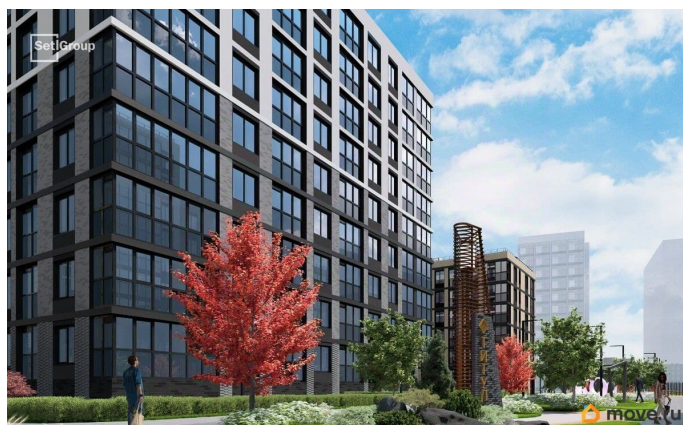

Продается уютная студия от застройщика в жилом комплексе «Титул в Московском» в престижном Московском районе. До метро можно добраться пешком всего за 25 минут. Удобная, классическая, функциональная европланировка, вместительная прихожая 3.1 м?. Общая площадь студии - 23.38 м?, жилая 16.08 м?, высота потолка 2.77 м. Квартира продается с отделкой «Норд Лайн серый плюс». Что особенного в ЖК «Титул в Московском»? • Престижный Московский район • Авторская архитектурная концепция • 2 центральные входные группы с ресепшн и лаундж-зонами • Кленовая аллея с арт-стеллой, цветочная аллея и сад трав • Уютные дворы-патио, площадки SetlKids и SetlSport • Инновационный Лицей Setl с оригинальной архитектурной концепцией и уникальной образовательной средой

Петербургская Недвижимость

Студия, 23.38м²

- Кол-во комнат 1
- Этаж 2 из 12
- Общая площадь 23.38м²
- Жилая площадь 16.08м²

move.ru