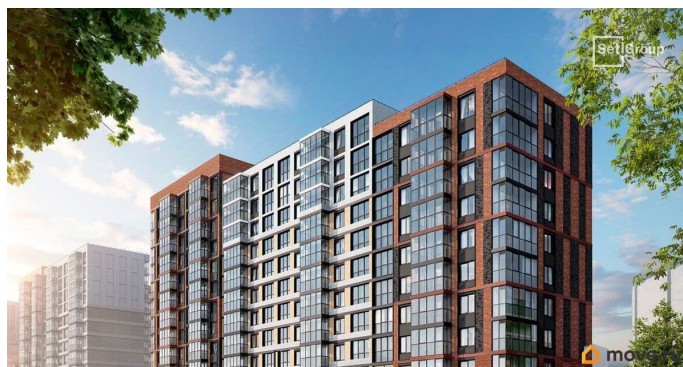

Продается уютная студия от застройщика в жилом комплексе «Титул в Московском» в престижном Московском районе. До метро можно добраться пешком всего за 25 минут. Удобная, классическая, функциональная европланировка, вместительная прихожая 3.1 м?. Общая площадь студии - 23.38 м?, жилая 16.08 м?, высота потолка 2.77 м. Квартира продается с отделкой «Норд Лайн серый плюс». Что особенного в ЖК «Титул в Московском»? • Престижный Московский район • Авторская архитектурная концепция • 2 центральные входные группы с ресепшн и лаундж-зонами • Кленовая аллея с арт-стеллой, цветочная аллея и сад трав • Уютные дворы-патио, площадки SetlKids и SetlSport • Инновационный Лицей Setl с оригинальной архитектурной концепцией и уникальной образовательной средой

Петербургская Недвижимость

Студия, 23.38м²

- Кол-во комнат 1
- Этаж 2 из 12
- Общая площадь 23.38м²
- Жилая площадь 16.08м²

move.ru