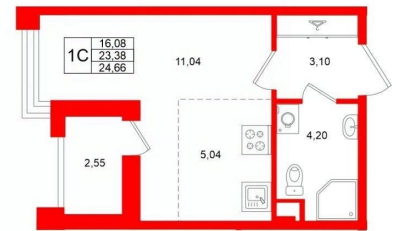

Общая площадь

23.38 м²

Этаж

2/12

Детали объекта

Тип сделки

Продам

Раздел

да

возможна ипотека, лифт

Описание

<https://spb.move.ru/objects/9293673215>

Петербургская Недвижимость, Петербургская Недвижимость 79390303280

для заметок

 Петербургская Недвижимость

Студия, 23.38м²

- Кол-во комнат 1
- Этаж 2 из 12
- Общая площадь 23.38м²
- Жилая площадь 16.08м²

 move.ru

Продается уютная студия от застройщика в жилом комплексе «Титул в Московском» в престижном Московском районе. До метро можно добраться пешком всего за 25 минут. Удобная, классическая, функциональная европланировка, вместительная прихожая 3.1 м?. Общая площадь студии - 23.38 м?, жилая 16.08 м?, высота потолка 2.77 м. Квартира продается с отделкой «Норд Лайн серый плюс». Что особенного в ЖК «Титул в Московском»? • Престижный Московский район • Авторская архитектурная концепция • 2 центральные входные группы с ресепшн и лаундж-зонами • Кленовая аллея с арт-стеллой, цветочная аллея и сад трав • Уютные дворы-патио, площадки SetlKids и SetlSport • Инновационный Лицей Setl с оригинальной архитектурной концепцией и уникальной образовательной средой