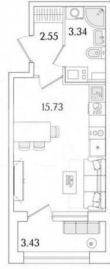

АУРУМ

📍 КАЛИНИНСКИЙ Р-Н