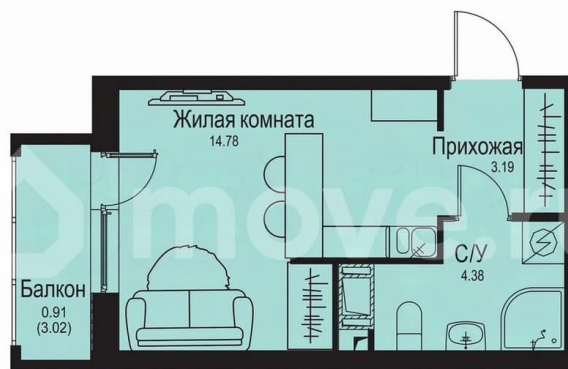

🕒 Создано: 17.02.2026 в 05:07

🔄 Обновлено: 15.04.2026 в 05:15

Ленинградская область, Всеволожский район, деревня Новосергиевка

4 210 060 ₺

Ленинградская область, Всеволожский район, деревня Новосергиевка

Шоссе

[Мурманское](#)

Квартира

Общая площадь

23.3 м²

Этаж

2/9

Детали объекта

Тип сделки

Продам

Раздел

[Квартиры](#)

Квартира в новостройке

да

Описание

Айди Кудрово II (iD Kudrovo II) — место, где сбываются мечты об идеальном балансе между работой и личной жизнью. Здесь вы получаете возможность наслаждаться спокойствием природы и по-настоящему отдыхать, но в то же время пользоваться всеми благами развитой инфраструктуры.

<https://spb.move.ru/objects/9290088482>

ЖК «Айди Кудрово II», ЖК «Айди Кудрово II»

89251234567

для заметок

© Яндекс Яндекс Карты