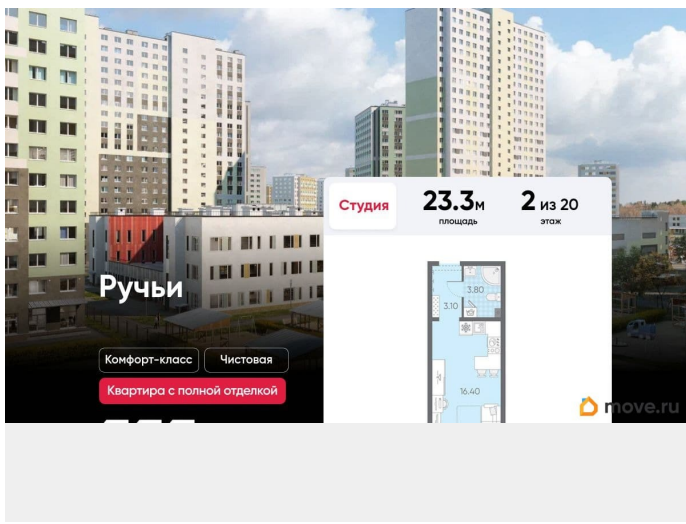

Move.ru - вся недвижимость России