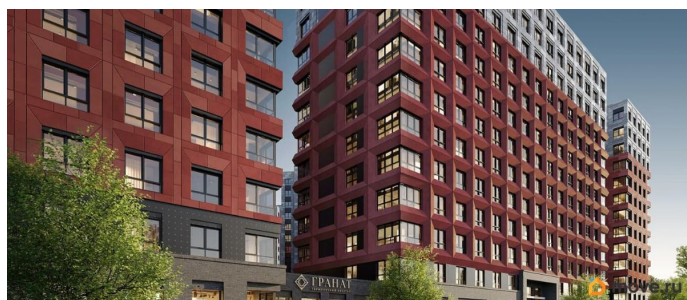

Деревья, кустарники, высокие газоны, рельеф со злаковыми растениями и прочими травами создают ощущение близости к природе. В «Гранате» были созданы особые квартиры. Они предлагают по-новому взглянуть на привычную жизнь и дополнить ее творческими и функциональными акцентами. Ключевое слово в них — больше. Больше света, больше свободы и больше общения с близкими. Кухни-гостиные с угловым остеклением. Просторные кухни-гостиные площадью более 20 м². Студии с двумя окнами. Ванные с окном под потолком. Кухни-гостиные с выделенной нишей под кухню. Спальни с выделенной многофункциональной зоной, в которой можно организовать свой идеальный уголок. Квартиры с просторными лоджиями правильной квадратной формы. «Гранат» — технологичный дом. Инженерные системы выполнены на базе прогрессивных решений для удобной жизни. Рациональный подход охватывает все аспекты комфорта: от контроля доступа до систем водоснабжения и размещения кондиционеров.