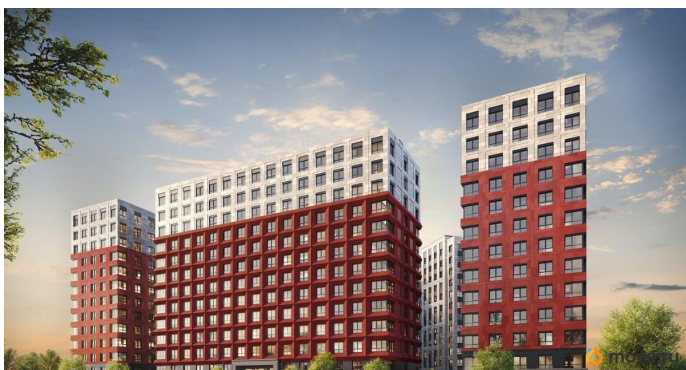

Деревья, кустарники, высокие газоны, рельеф со злаковыми растениями и прочими травами создают ощущение близости к природе. В «Гранате» были созданы особые квартиры. Они предлагают по-новому взглянуть на привычную жизнь и дополнить ее творческими и функциональными акцентами. Ключевое слово в них — больше. Больше света, больше свободы и больше общения с близкими. Кухни-гостиные с угловым остеклением. Просторные кухни-гостиные площадью более 20 м². Студии с двумя окнами. Ванные с окном под потолком. Кухни-гостиные с выделенной нишей под кухню. Спальни с выделенной многофункциональной зоной, в которой можно организовать свой идеальный уголок. Квартиры с просторными лоджиями правильной квадратной формы. «Гранат» — технологичный дом. Инженерные системы выполнены на базе прогрессивных решений для удобной жизни. Рациональный подход охватывает все аспекты комфорта: от контроля доступа до систем водоснабжения и размещения кондиционеров.