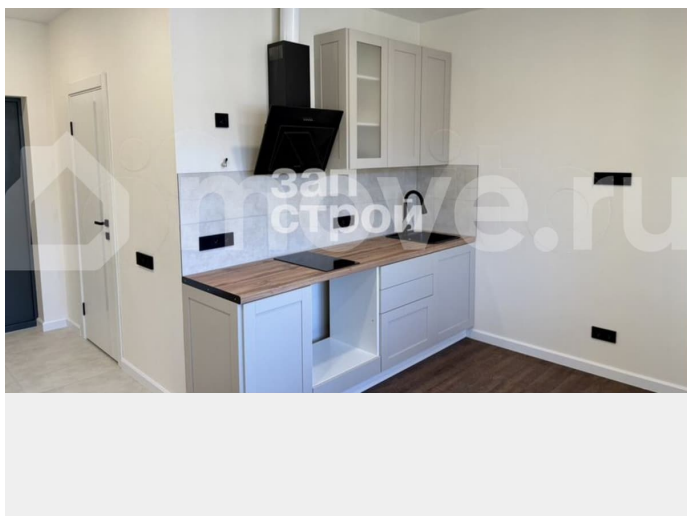

мебели) Лоджия с теплым полом — отличное место для отдыха круглый год Всё новое, никто не жил, квартира готова к заселению О доме: Застройщик: РСТИ Год сдачи: 2024
Закрытый двор, территория без машин
Детские и спортивные площадки, рядом Юнтоловский лесопарк — идеально для прогулок
Транспортная доступность: До метро Комендантский проспект — 10-15 минут на автобусе Удобный выезд на ЗСД и КАД
Юридическая информация: Один взрослый собственник Полная стоимость в договоре Прямая продажа, никто не прописан в квартире Возможна покупка через ипотеку. Продается в связи с переездом в другой город и сменой места жительства. Ремонт выполнялся под себя с учетом всех индивидуальных предпочтений.
Дополнительно: Бесплатное одобрение ипотеки для клиентов нашей компании. Если ваша квартира еще не продана — с удовольствием возьму её в продажу и проведу сделку с сопровождением юриста нашей компании. Если этот вариант вам подходит, звоните прямо сейчас — согласуем просмотр. Уверена, что вам понравится!