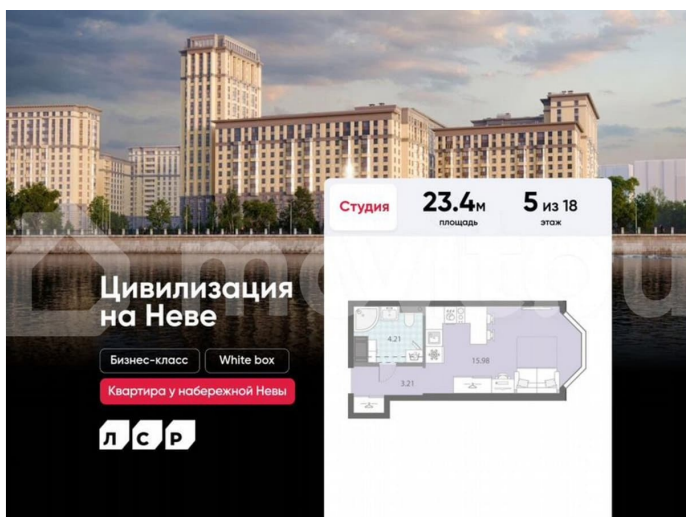

с отделкой

Квартира в новостройке

да

Описание

Цена действует при 100% оплате и на определенные ипотечные программы. Подробности — в отделе продаж по телефону. Продаётся студия в ЖК «Цивилизация на Неве» на 5 этаже. Общая площадь составляет 23.40 кв. м. Квартира с white box отделкой. Жилой комплекс «Цивилизация на Неве» располагается по адресу Санкт-Петербург, Невский. «Цивилизация на Неве» - видовые дома

<https://spb.move.ru/objects/9290003805>

ООО «ЛСР. Недвижимость-Северо-Запад», ЛСР. Недвижимость - Северо-Запад

89251234567

для заметок

бизнес-класса, расположенные вдоль набережной Невы, всего в 7 км от исторического центра. Жилой комплекс идеально выражает особый дух, свойственный знаменитым просторным кварталам постройки сталинской эпохи в Москве и на Московском проспекте в Петербурге. Расположение: • 15 мин на авто до Невского проспекта; • 15 мин на авто до Московского вокзала; • 5 мин на авто до станции метро «Улица Дыбенко»; • 14 мин (7 км) до КАД. Уникальный дизайн входных зон, закрытая территория, видеонаблюдение и охрана, подземный паркинг с лифтом и другие особенности проекта отвечают заявленному классу. В каждом дворе предусмотрено озеленение по индивидуальному ландшафтному проекту с благородными растениями и кустарниками. Преимущества: • Закрытая территория с видеонаблюдением; • Подземный паркинг с лифтом; • Детская площадка на приватной безопасной территории; • Несколько детских садов и школ; • Инфраструктура шаговой доступности на первых этажах корпусов. Успейте приобрести квартиру на выгодных условиях! Чтобы узнать подробности, обращайтесь за консультацией по телефону.