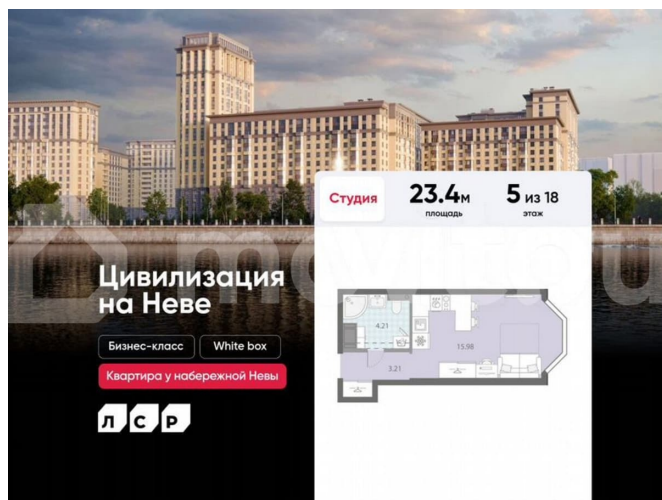

Создано: 17.02.2026 в 01:17

Обновлено: 04.04.2026 в 01:21

Санкт-Петербург, наб. Октябрьская, 40

7 844 850 ₹

Санкт-Петербург, наб. Октябрьская, 40

Квартира

Общая площадь

23.4 м²

Этаж

5/18

Детали объекта

Тип сделки

Продам

Раздел

[Квартиры](#)

Ремонт

с отделкой

Квартира в новостройке

да

Описание

Цена действует при 100% оплате и на определенные ипотечные программы. Подробности — в отделе продаж по телефону. Продаётся студия в ЖК «Цивилизация на Неве» на 5 этаже. Общая площадь составляет 23.40 кв. м. Квартира с white box отделкой. Жилой комплекс «Цивилизация на Неве» располагается по адресу Санкт-Петербург, Невский. «Цивилизация на Неве» - видовые дома

<https://spb.move.ru/objects/9290003805>

ООО «ЛСР. Недвижимость-Северо-Запад», ЛСР. Недвижимость - Северо-Запад

89251234567

для заметок