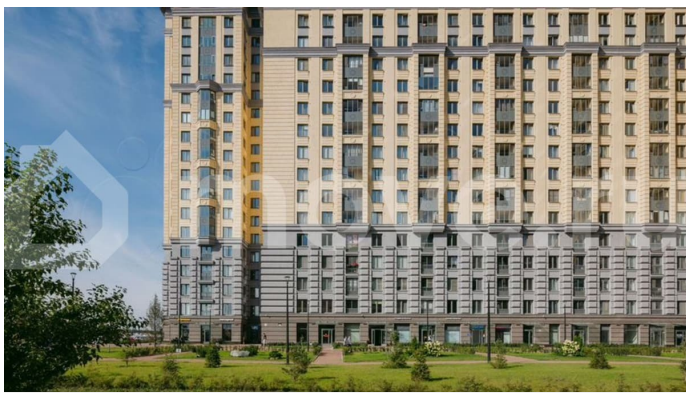

с отделкой

Квартира в новостройке

да

Описание

Цена действует при 100% оплате и на определенные ипотечные программы. Подробности — в отделе продаж по телефону. Продаётся студия в ЖК «Цивилизация на Неве» на 5 этаже. Общая площадь составляет 23.40 кв. м. Квартира с white box отделкой. Жилой комплекс «Цивилизация на Неве» располагается по адресу Санкт-Петербург, Невский. «Цивилизация на Неве» - видовые дома

<https://spb.move.ru/objects/9290003805>

ООО «ЛСР. Недвижимость-Северо-Запад», ЛСР. Недвижимость - Северо-Запад

89251234567

для заметок

бизнес-класса, расположенные вдоль набережной Невы, всего в 7 км от исторического центра. Жилой комплекс идеально выражает особый дух, свойственный знаменитым просторным кварталам постройки сталинской эпохи в Москве и на Московском проспекте в Петербурге. Расположение: • 15 мин на авто до Невского проспекта; • 15 мин на авто до Московского вокзала; • 5 мин на авто до станции метро «Улица Дыбенко»; • 14 мин (7 км) до КАД. Уникальный дизайн входных зон, закрытая территория, видеонаблюдение и охрана, подземный паркинг с лифтом и другие особенности проекта отвечают заявленному классу. В каждом дворе предусмотрено озеленение по индивидуальному ландшафтному проекту с благородными растениями и кустарниками. Преимущества: • Закрытая территория с видеонаблюдением; • Подземный паркинг с лифтом; • Детская площадка на приватной безопасной территории; • Несколько детских садов и школ; • Инфраструктура шаговой доступности на первых этажах корпусов. Успейте приобрести квартиру на выгодных условиях! Чтобы узнать подробности, обращайтесь за консультацией по телефону.