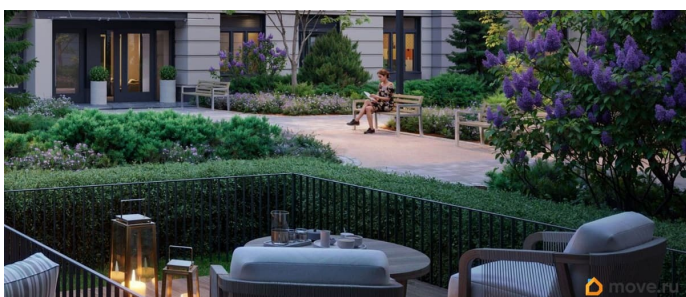

Покупка в ипотеку

да

возможна ипотека, лифт

Описание

Цена действует при 100% оплате и на определенные ипотечные программы. Подробности — в отделе продаж по телефону. Продается студия в ЖК «Пулково Лейк» на 2 этаже. Общая площадь составляет 23.40 кв. м. Квартира с чистовой отделкой. Жилой комплекс «Пулково Лейк» располагается по адресу Санкт-Петербург, Московский. Пулково Лейк - проект малоэтажной застройки на берегу озера на границе Московского и Пушкинского районов. Школа, детские сады, парк на берегу озера и выезды на Пулковское и Петербургское шоссе. Расположение: • 5 мин на авто до Аэропорта Пулково; • 10 мин на авто до станций метро «Московская»; • 10-15 мин на авто до городов Пушкина, Павловска и Гатчины; • 20 мин на авто до центра Санкт-Петербурга. В рамках проекта будет построена современная школа на 925 мест и 2 детских сада на 160 и 240 мест, выезды на Пулковское и Петербургское шоссе, а также храм рядом со сквером «Пулковский рубеж». Общественное пространство вдоль берега озера превратится во всесезонный парк, в котором найдется место для любых активностей от пробежек, катания на САПах и велосипедах до отдыха в шезлонгах и любования закатом солнца. Зимой будет работать каток, проложен лыжный маршрут, предусмотрено место для новогодней елки и горок для детей. Для Ваших питомцев - площадка для выгула собак. Преимущества

ЖК: • Малоэтажный квартал с благоустроенным променадом. Комфортная городская жизнь в окружении озера и Пулковских высот. • Уникальные опции. Собственные патио на первом этаже, планировки с каминами и спа-зоной, двухуровневые и двухэтажные квартиры. • Удобное расположение в Московском районе. Аэропорт «Пулково», Экспофорум, царские пригороды Петербурга и выезд на КАД - от 7 до 20 минут на авто. • Образовательные возможности для ваших детей. Успеете приобрести квартиру на выгодных условиях! Чтобы узнать подробности, обращайтесь за консультацией по телефону.