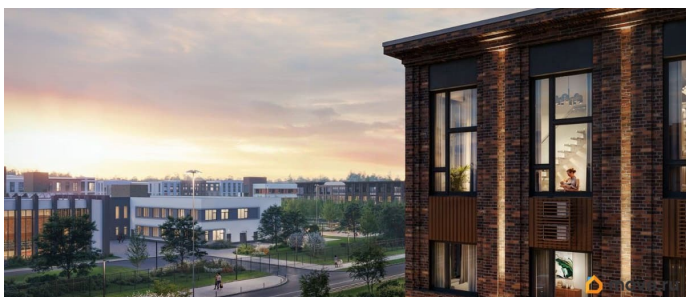

Покупка в ипотеку

да

возможна ипотека, лифт

Описание

Цена действует при 100% оплате и на определенные ипотечные программы. Подробности — в отделе продаж по телефону. Продается студия в ЖК «Пулково Лейк» на 2 этаже. Общая площадь составляет 23.40 кв. м. Квартира с чистовой отделкой. Жилой комплекс «Пулково Лейк» располагается по адресу Санкт-Петербург, Московский. Пулково Лейк - проект малоэтажной застройки на берегу озера на границе Московского и Пушкинского районов. Школа, детские сады, парк на берегу озера и выезды на Пулковское и Петербургское шоссе. Расположение: • 5 мин на авто до Аэропорта Пулково; • 10 мин на авто до станций метро «Московская»; • 10-15 мин на авто до городов Пушкина, Павловска и Гатчины; • 20 мин на авто до центра Санкт-Петербурга. В рамках проекта будет построена современная школа на 925 мест и 2 детских сада на 160 и 240 мест, выезды на Пулковское и Петербургское шоссе, а также храм рядом со сквером «Пулковский рубеж». Общественное пространство вдоль берега озера превратится во всесезонный парк, в котором найдется место для любых активностей от пробежек, катания на САПах и велосипедах до отдыха в шезлонгах и любования закатом солнца. Зимой будет работать каток, проложен лыжный маршрут, предусмотрено место для новогодней елки и горок для детей. Для Ваших питомцев - площадка для выгула собак. Преимущества

ЖК: • Малоэтажный квартал с благоустроенным променадом. Комфортная городская жизнь в окружении озера и Пулковских высот. • Уникальные опции. Собственные патио на первом этаже, планировки с каминами и спа-зоной, двухуровневые и двухэтажные квартиры. • Удобное расположение в Московском районе. Аэропорт «Пулково», Экспофорум, царские пригороды Петербурга и выезд на КАД - от 7 до 20 минут на авто. • Образовательные возможности для ваших детей. Успеете приобрести квартиру на выгодных условиях! Чтобы узнать подробности, обращайтесь за консультацией по телефону.