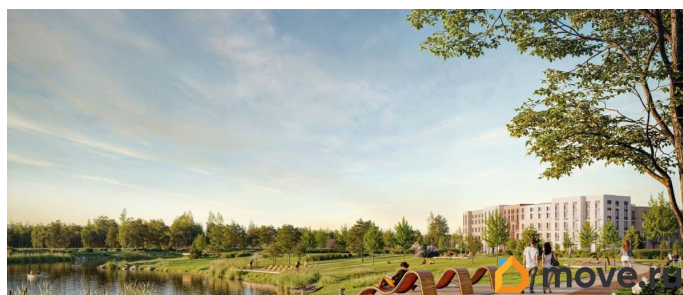

Покупка в ипотеку

да

возможна ипотека, лифт

Описание

Цена действует при 100% оплате и на определенные ипотечные программы. Подробности — в отделе продаж по телефону. Продается студия в ЖК «Пулково Лейк» на 2 этаже. Общая площадь составляет 23.40 кв. м. Квартира с чистовой отделкой. Жилой комплекс «Пулково Лейк» располагается по адресу Санкт-Петербург, Московский. Пулково Лейк - проект малоэтажной застройки на берегу озера на границе Московского и Пушкинского районов. Школа, детские сады, парк на берегу озера и выезды на Пулковское и Петербургское шоссе. Расположение: • 5 мин на авто до Аэропорта Пулково; • 10 мин на авто до станций метро «Московская»; • 10-15 мин на авто до городов Пушкина, Павловска и Гатчины; • 20 мин на авто до центра Санкт-Петербурга. В рамках проекта будет построена современная школа на 925 мест и 2 детских сада на 160 и 240 мест, выезды на Пулковское и Петербургское шоссе, а также храм рядом со сквером «Пулковский рубеж». Общественное пространство вдоль берега озера превратится во всесезонный парк, в котором найдется место для любых активностей от пробежек, катания на САПах и велосипедах до отдыха в шезлонгах и любования закатом солнца. Зимой будет работать каток, проложен лыжный маршрут, предусмотрено место для новогодней елки и горок для детей. Для Ваших питомцев - площадка для выгула собак. Преимущества

ЖК: • Малоэтажный квартал с благоустроенным променадом. Комфортная городская жизнь в окружении озера и Пулковских высот. • Уникальные опции. Собственные патио на первом этаже, планировки с каминами и спа-зоной, двухуровневые и двухэтажные квартиры. • Удобное расположение в Московском районе. Аэропорт «Пулково», Экспофорум, царские пригороды Петербурга и выезд на КАД - от 7 до 20 минут на авто. • Образовательные возможности для ваших детей. Успеете приобрести квартиру на выгодных условиях! Чтобы узнать подробности, обращайтесь за консультацией по телефону.