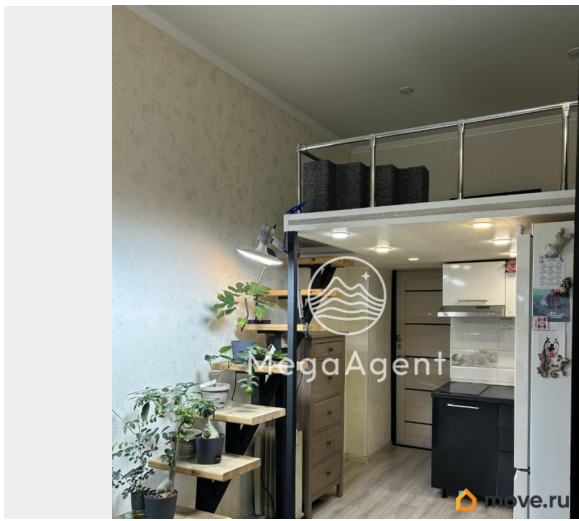

[улица Шпалерная](#)

Квартира

Высота потолков

3.1 м

Жилая площадь

18 м²

Площадь кухни

5 м²

Покупка в ипотеку

да

возможна ипотека, лифт

Описание

Вашему вниманию предлагается уютная студия! - Площадь 23,4 кв.м. без учета второго этажа - Высота потолка 3,12 метра - 3 этаж Студия в историческом доме-памятнике в центре Санкт-Петербурга. Сделан качественный современный ремонт. Рядом с домом вся необходимая инфраструктура: кафе, рестораны, салоны красоты, парки и сады, магазины и достопримечательности города. В пешей доступности несколько станций метро и остановки наземного транспорта. Подойдет как для жизни, так и для сдачи в найм. Остались вопросы? Звоните!