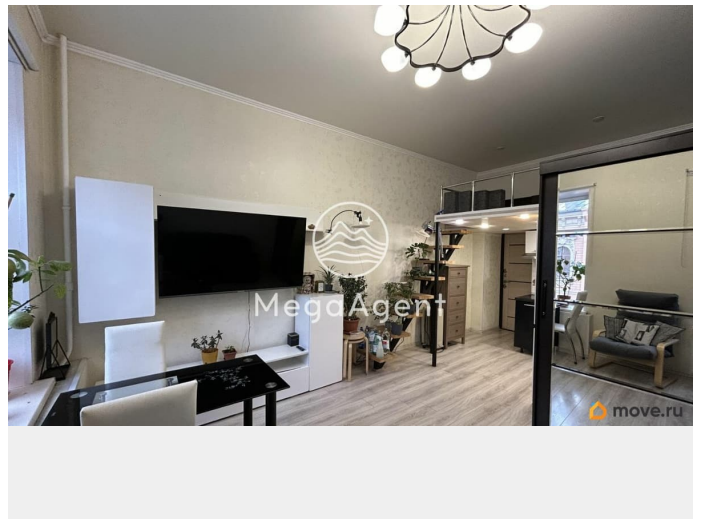

Покупка в ипотеку

да

возможна ипотека, лифт

Описание

Вашему вниманию предлагается уютная студия! - Площадь 23,4 кв.м. без учета второго этажа - Высота потолка 3,12 метра - 3 этаж Студия в историческом доме-памятнике в центре Санкт-Петербурга. Сделан качественный современный ремонт. Рядом с домом вся необходимая инфраструктура: кафе, рестораны, салоны красоты, парки и сады, магазины и достопримечательности города. В пешей доступности несколько станций метро и остановки наземного транспорта. Подойдет как для жизни, так и для сдачи в найм. Остались вопросы? Звоните!