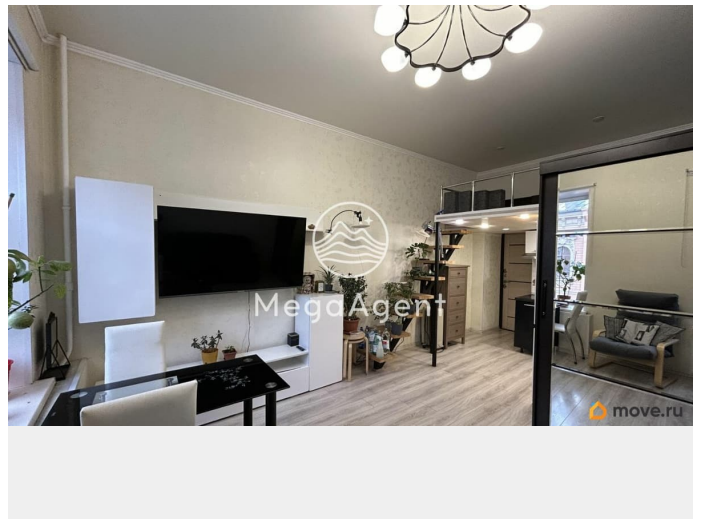

## Описание

Вашему вниманию предлагается уютная студия! - Площадь 23,4 кв.м. без учета второго этажа - Высота потолка 3,12 метра - 3 этаж Студия в историческом доме-памятнике в центре Санкт-Петербурга. Сделан качественный современный ремонт. Рядом с домом вся необходимая инфраструктура: кафе, рестораны, салоны красоты, парки и сады, магазины и достопримечательности города. В пешей доступности несколько станций метро и остановки наземного транспорта. Подойдет как для жизни, так и для сдачи в найм. Остались вопросы? Звоните!