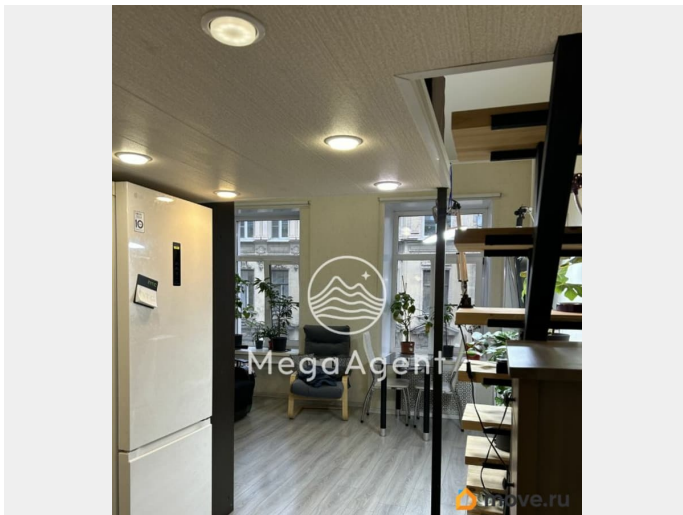

Ремонт

евро

Покупка в ипотеку

да

возможна ипотека, лифт

Описание

Вашему вниманию предлагается уютная студия! - Площадь 23,4 кв.м. без учета второго этажа - Высота потолка 3,12 метра - 3 этаж Студия в историческом доме-памятнике в центре Санкт-Петербурга. Сделан качественный современный ремонт. Рядом с домом вся необходимая инфраструктура: кафе, рестораны, салоны красоты, парки и сады, магазины и достопримечательности города. В пешей доступности несколько станций метро и остановки наземного транспорта. Подойдет как для жизни, так и для сдачи в найм. Остались вопросы? Звоните!