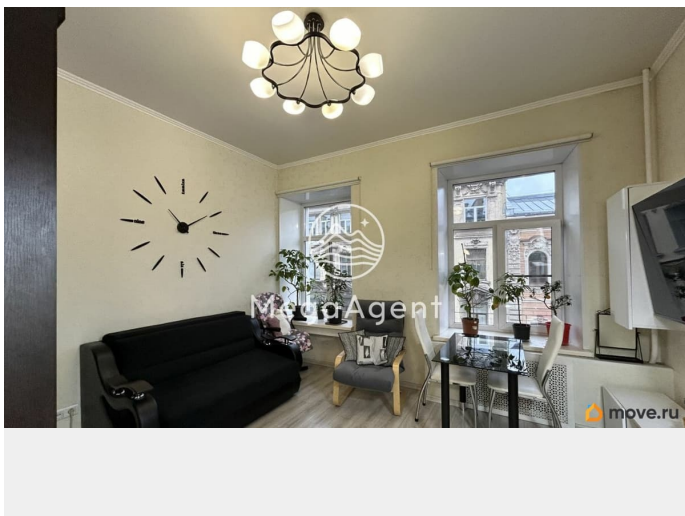

## Описание

Вашему вниманию предлагается уютная студия! - Площадь 23,4 кв.м. без учета второго этажа - Высота потолка 3,12 метра - 3 этаж Студия в историческом доме-памятнике в центре Санкт-Петербурга. Сделан качественный современный ремонт. Рядом с домом вся необходимая инфраструктура: кафе, рестораны, салоны красоты, парки и сады, магазины и достопримечательности города. В пешей доступности несколько станций метро и остановки наземного транспорта. Подойдет как для жизни, так и для сдачи в найм. Остались вопросы? Звоните!