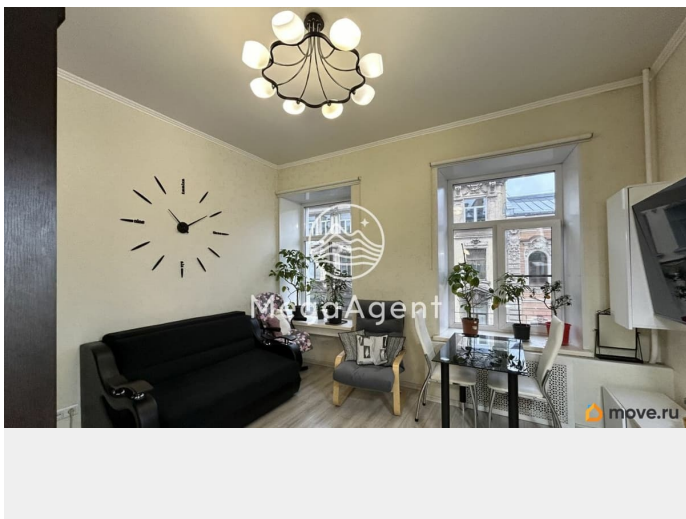

Покупка в ипотеку

да

возможна ипотека, лифт

Описание

Вашему вниманию предлагается уютная студия! - Площадь 23,4 кв.м. без учета второго этажа - Высота потолка 3,12 метра - 3 этаж Студия в историческом доме-памятнике в центре Санкт-Петербурга. Сделан качественный современный ремонт. Рядом с домом вся необходимая инфраструктура: кафе, рестораны, салоны красоты, парки и сады, магазины и достопримечательности города. В пешей доступности несколько станций метро и остановки наземного транспорта. Подойдет как для жизни, так и для сдачи в найм. Остались вопросы? Звоните!