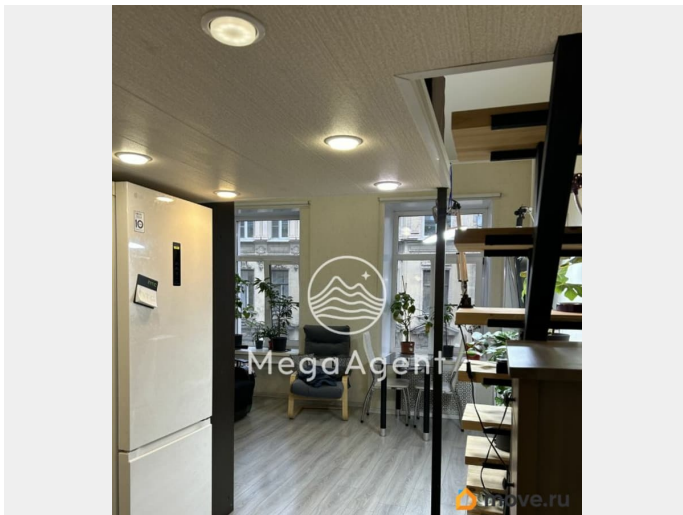

[Квартиры](#)

Тип санузла

совмещенный

Вид из окна

на улицу

для заметок

Ремонт

евро

Покупка в ипотеку

да

возможна ипотека, лифт

Описание

Вашему вниманию предлагается уютная студия! - Площадь 23,4 кв.м. без учета второго этажа - Высота потолка 3,12 метра - 3 этаж Студия в историческом доме-памятнике в центре Санкт-Петербурга. Сделан качественный современный ремонт. Рядом с домом вся необходимая инфраструктура: кафе, рестораны, салоны красоты, парки и сады, магазины и достопримечательности города. В пешей доступности несколько станций метро и остановки наземного транспорта. Подойдет как для жизни, так и для сдачи в найм. Остались вопросы? Звоните!