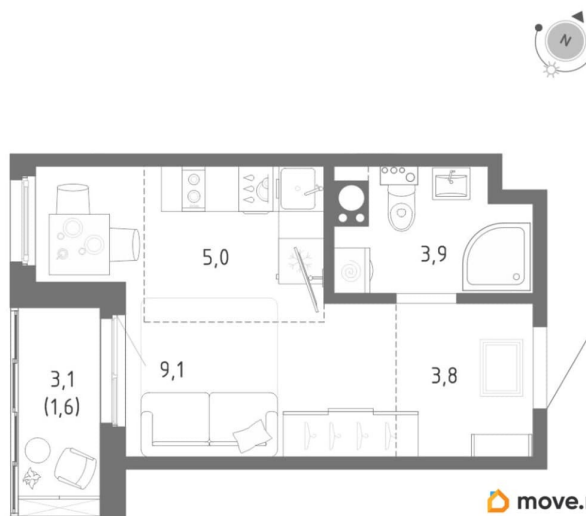

🕒 Создано: 04.02.2026 в 01:37

🔄 Обновлено: 19.04.2026 в 14:11

**Отдел продаж, Бесплатная
консультация**

79674395627

6 034 135 ₺

Округ

[СПБ, Пушкинский район](#)

Квартира

Высота потолков

2.72 м

Общая площадь

23.4 м²

Этаж

11/12

Детали объекта

Тип сделки

Продам

Раздел

[Квартиры](#)

Ремонт

без отделки

Квартира в новостройке

да

Год сдачи

4 квартал 2028 г.

лифт

Описание

Продаётся студия в строящемся доме (Корпус 1), срок сдачи: IV-кв. 2028, общей площадью 23.4 кв.м., на 11 этаже. Жилой комплекс

для заметок