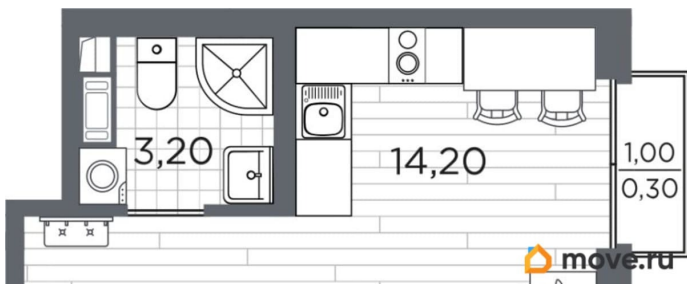

Move.ru - вся недвижимость России