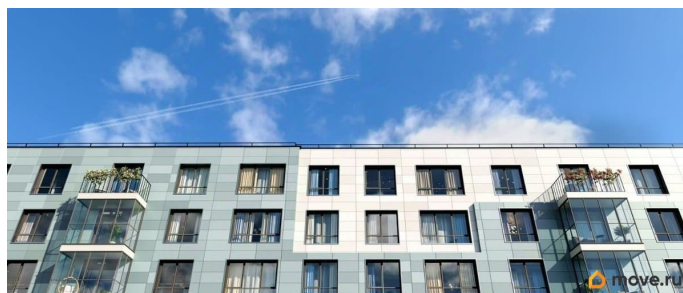

да

Год сдачи

2 квартал 2027 г.

лифт

Описание

Продаётся студия в строящемся доме (Дом 14), срок сдачи: II-кв. 2027, общей площадью 23.4 кв.м., на 5 этаже. Уютный пятиэтажный квартал PLUS Пулковский расположен в престижном Московском районе на пересечении Пулковского и Волхонского

<https://spb.move.ru/objects/9291885103>

**Отдел продаж, Бесплатная
консультация**

79820073024

для заметок

шоссе в новом формирующемся микрорайоне.
В составе квартала: 30 пятиэтажных домов,
школа со спортивным стадионом, 2 детских
сада, наземные и подземные паркинги,
центральный зеленый бульвар с play hub и
местами отдыха для детей. Благоустройство
квартала продумано до мельчайших деталей,
в его основе - забота о качестве жизни
каждого жителя.