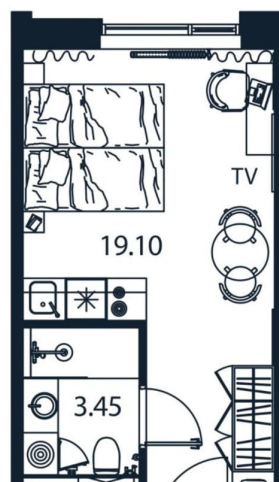

Создано: 15.04.2026 в 12:17

Обновлено: 15.04.2026 в 10:59

Санкт-Петербург, Цветочная улица, 2

10 042 203 ₽

Санкт-Петербург, Цветочная улица, 2

Округ

[СПБ, Московский район](#)

Улица

[улица Цветочная](#)

Квартира

Высота потолков

2.9 м

Общая площадь

23.4 м²

Этаж

6/12

Детали объекта

Тип сделки

Продам

Раздел

[Квартиры](#)

Квартира в новостройке

да

Год сдачи

4 квартал 2028 г.

Описание

Продаётся студия в строящемся доме (АРТ ПЛАЗА), срок сдачи: IV-кв. 2028, общей

<https://spb.move.ru/objects/9293608502>

**Отдел продаж, Бесплатная
консультация**

79945094715

для заметок