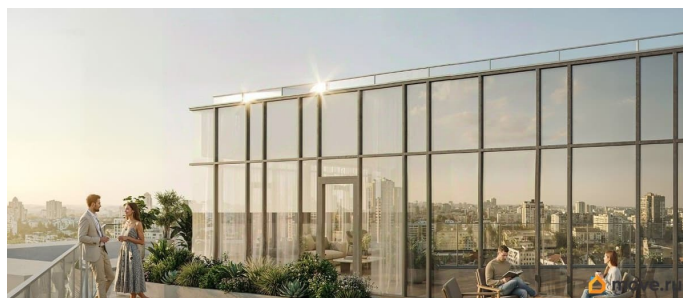

© Яндекс Яндекс Карты

площадью 23.4 кв.м., на 6 этаже. «АРТ ПЛАЗА» в Московском районе - двенадцатиэтажный многофункциональный комплекс под управлением RVI PM. В МФК будет 199 юнитов, офисы, коворкинги, ресторан, фитнес-центр, спа и подземный паркинг. Архитектурное бюро «Студия 44» спроектировало фасад здания: нижние этажи облицованы камнем, средние - терракотой, верхние - стеклом. Это создаёт узнаваемый силуэт на пересечении Цветочной и Лиговского проспекта.