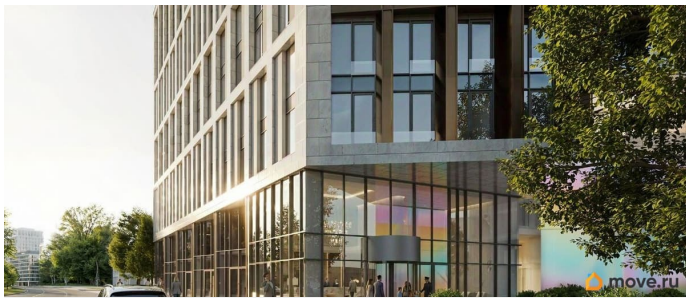

© Яндекс Яндекс Карты

площадью 23.4 кв.м., на 6 этаже. «АРТ ПЛАЗА» в Московском районе - двенадцатиэтажный многофункциональный комплекс под управлением RVI PM. В МФК будет 199 юнитов, офисы, коворкинги, ресторан, фитнес-центр, спа и подземный паркинг. Архитектурное бюро «Студия 44» спроектировало фасад здания: нижние этажи облицованы камнем, средние - терракотой, верхние - стеклом. Это создаёт узнаваемый силуэт на пересечении Цветочной и Лиговского проспекта.