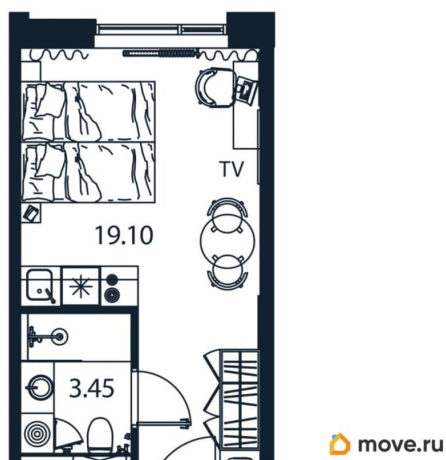

## Квартира

Высота потолков

2.9 м

Общая площадь

23.4 м<sup>2</sup>

Этаж

6/12

© Яндекс Яндекс Карты

площадью 23.4 кв.м., на 6 этаже. «АРТ ПЛАЗА» в Московском районе - двенадцатиэтажный многофункциональный комплекс под управлением RVI PM. В МФК будет 199 юнитов, офисы, коворкинги, ресторан, фитнес-центр, спа и подземный паркинг. Архитектурное бюро «Студия 44» спроектировало фасад здания: нижние этажи облицованы камнем, средние - терракотой, верхние - стеклом. Это создаёт узнаваемый силуэт на пересечении Цветочной и Лиговского проспекта.