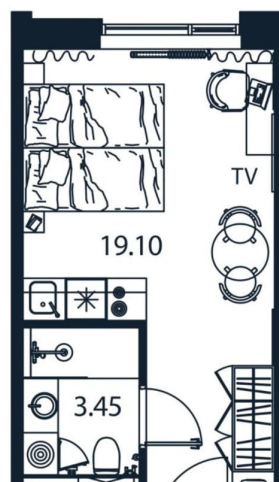

[улица Цветочная](#)

Квартира

Высота потолков

2.9 м

Общая площадь

23.4 м²

Этаж

6/12

 move.ru

Описание

Продаётся студия в строящемся доме (АРТ ПЛАЗА), срок сдачи: IV-кв. 2028, общей

площадью 23.4 кв.м., на 6 этаже. «АРТ ПЛАЗА» в Московском районе - двенадцатиэтажный многофункциональный комплекс под управлением RVI PM. В МФК будет 199 юнитов, офисы, коворкинги, ресторан, фитнес-центр, спа и подземный паркинг. Архитектурное бюро «Студия 44» спроектировало фасад здания: нижние этажи облицованы камнем, средние - терракотой, верхние - стеклом. Это создаёт узнаваемый силуэт на пересечении Цветочной и Лиговского проспекта.