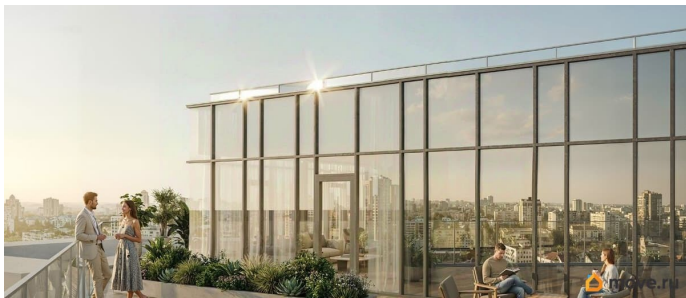

Move.ru - вся недвижимость России