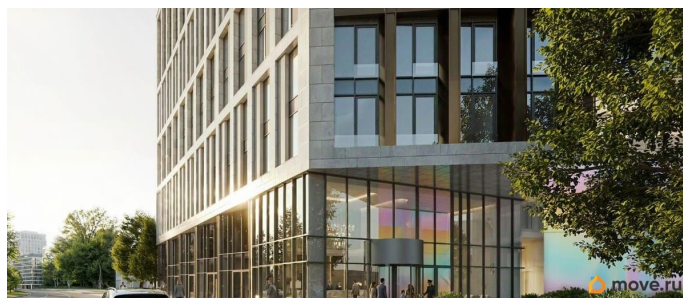

 move.ru

площадью 23.4 кв.м., на 7 этаже. «АРТ ПЛАЗА» в Московском районе - двенадцатиэтажный многофункциональный комплекс под управлением RVI PM. В МФК будет 199 юнитов, офисы, коворкинги, ресторан, фитнес-центр, спа и подземный паркинг. Архитектурное бюро «Студия 44» спроектировало фасад здания: нижние этажи облицованы камнем, средние - терракотой, верхние - стеклом. Это создаёт узнаваемый силуэт на пересечении Цветочной и Лиговского проспекта.