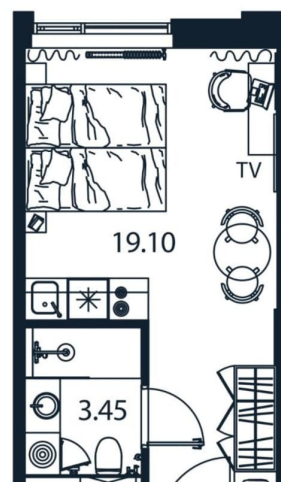

[улица Цветочная](#)

Квартира

Высота потолков

2.9 м

Общая площадь

23.4 м²

Этаж

7/12

 move.ru

площадью 23.4 кв.м., на 7 этаже. «АРТ ПЛАЗА» в Московском районе - двенадцатиэтажный многофункциональный комплекс под управлением RVI PM. В МФК будет 199 юнитов, офисы, коворкинги, ресторан, фитнес-центр, спа и подземный паркинг. Архитектурное бюро «Студия 44» спроектировало фасад здания: нижние этажи облицованы камнем, средние - терракотой, верхние - стеклом. Это создаёт узнаваемый силуэт на пересечении Цветочной и Лиговского проспекта.