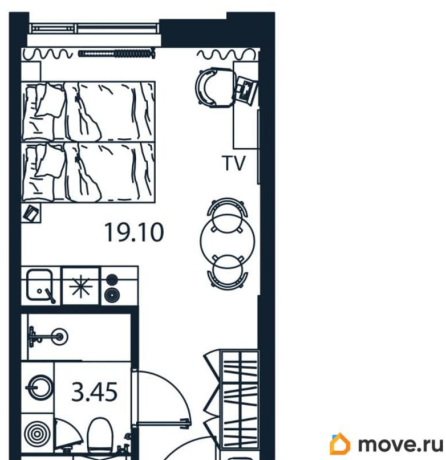

площадью 23.4 кв.м., на 7 этаже. «АРТ ПЛАЗА» в Московском районе - двенадцатиэтажный многофункциональный комплекс под управлением RVI PM. В МФК будет 199 юнитов, офисы, коворкинги, ресторан, фитнес-центр, спа и подземный паркинг. Архитектурное бюро «Студия 44» спроектировало фасад здания: нижние этажи облицованы камнем, средние - терракотой, верхние - стеклом. Это создаёт узнаваемый силуэт на пересечении Цветочной и Лиговского проспекта.