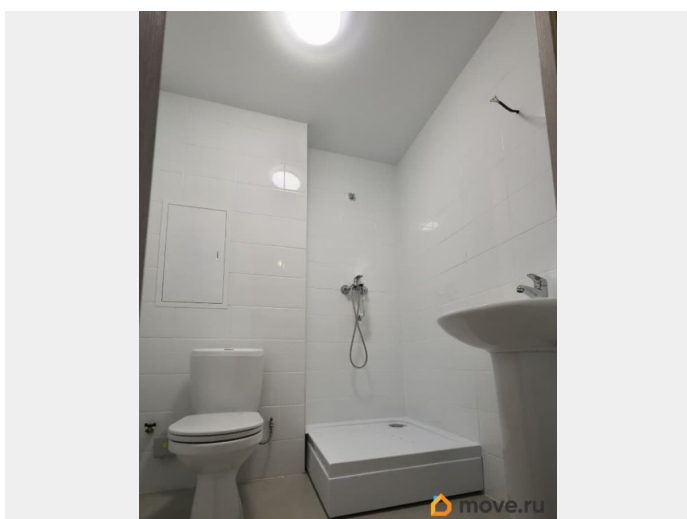

собственными глазами.