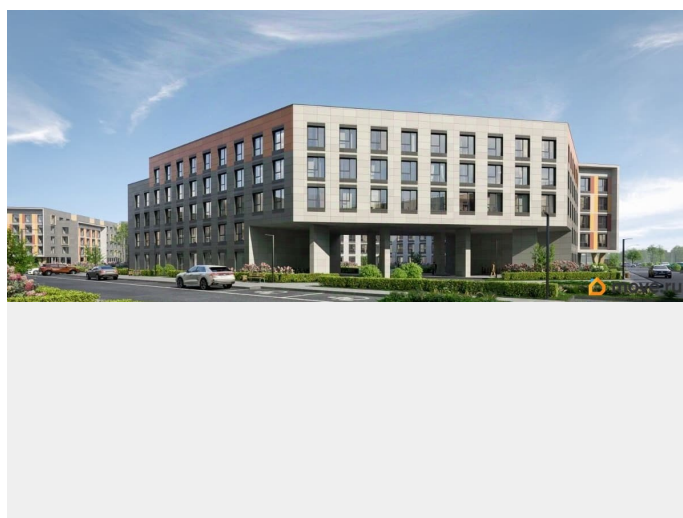

[Квартиры](#)

Квартира в новостройке

да

Год сдачи

2 квартал 2027 г.

лифт

Описание

Продаётся студия в строящемся доме (Дом 9), срок сдачи: II-кв. 2027, общей площадью 23.54 кв.м., на 5 этаже. Уютный пятиэтажный квартал PLUS Пулковский расположен в престижном Московском районе на пересечении Пулковского и Волхонского

<https://spb.move.ru/objects/9289733958>

**Отдел продаж, Бесплатная
консультация**

79820073024

для заметок

шоссе в новом формирующемся микрорайоне.
В составе квартала: 30 пятиэтажных домов,
школа со спортивным стадионом, 2 детских
сада, наземные и подземные паркинги,
центральный зеленый бульвар с play hub и
местами отдыха для детей. Благоустройство
квартала продумано до мельчайших деталей,
в его основе - забота о качестве жизни
каждого жителя.