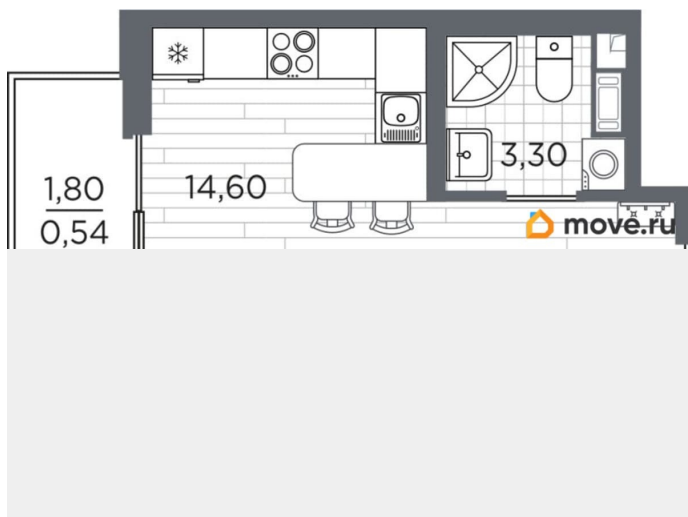

шоссе в новом формирующемся микрорайоне.
В составе квартала: 30 пятиэтажных домов,
школа со спортивным стадионом, 2 детских
сада, наземные и подземные паркинги,
центральный зеленый бульвар с play hub и
местами отдыха для детей. Благоустройство
квартала продумано до мельчайших деталей,
в его основе - забота о качестве жизни
каждого жителя.