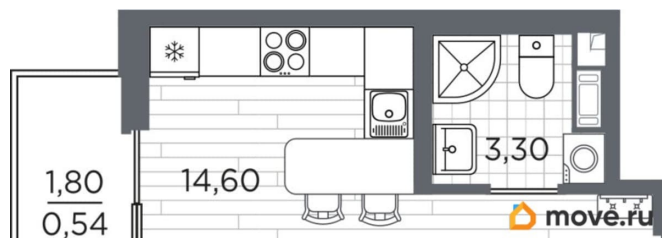

🕒 Создано: 11.02.2026 в 10:35

🔄 Обновлено: 15.04.2026 в 09:41

6 208 133 ₺

Округ

[СПБ, Московский район](#)

Квартира

Высота потолков

2.89 м

Общая площадь

23.54 м²

Этаж

5/5

Детали объекта

Тип сделки

Продам

Раздел

[Квартиры](#)

Квартира в новостройке

да

Год сдачи

2 квартал 2027 г.

лифт

Описание

Продаётся студия в строящемся доме (Дом 9), срок сдачи: II-кв. 2027, общей площадью 23.54 кв.м., на 5 этаже. Уютный пятиэтажный квартал PLUS Пулковский расположен в престижном Московском районе на пересечении Пулковского и Волхонского

<https://spb.move.ru/objects/9289733958>

**Отдел продаж, Бесплатная
консультация**

79820073024

для заметок