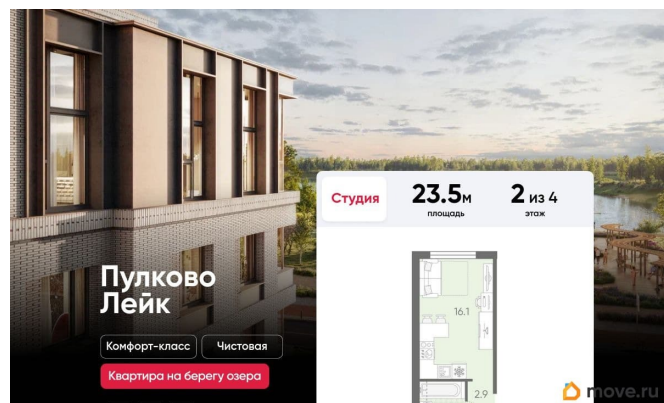

🕒 Создано: 23.01.2026 в 01:01

🕒 Обновлено: 03.04.2026 в 19:01

6 213 588 ₺

Округ

[СПБ, Пушкинский район](#)

Квартира

Высота потолков

2.6 м

Жилая площадь

11.2 м²

Общая площадь

23.5 м²

Этаж

2/4

Детали объекта

Тип сделки

Продам

Раздел

[Квартиры](#)

Тип санузла

совмещенный

Вид из окна

во двор

Ремонт

с отделкой

Квартира в новостройке

да

Год сдачи

<https://spb.move.ru/objects/9288255143>

ЛСР Санкт-Петербург, ЛСР Санкт-Петербург

79330163466

для заметок