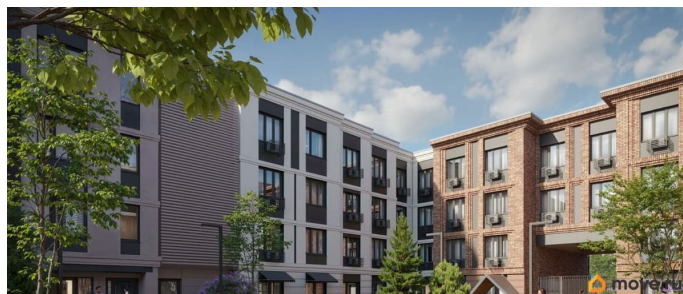

Пулковское и Петербургское шоссе, а также храм рядом со сквером «Пулковский рубеж». Общественное пространство вдоль берега озера превратится во всесезонный парк, в котором найдется место для любых активностей от пробежек, катания на САПах и велосипедах до отдыха в шезлонгах и любования закатом солнца. Зимой будет работать каток, проложен лыжный маршрут, предусмотрено место для новогодней елки и горок для детей. Для Ваших питомцев - площадка для выгула собак. Преимущества:

- Высота потолков от 2,6 до 4,5 м;
- Уникальные планировки;
- Парк на берегу озера;
- Система «Умный дом»;
- Дворы без машин;
- Колясочная в парадной;
- Видеонаблюдение в холлах, на первом этаже, в лифтах и в паркингах.

Успейте приобрести квартиру на выгодных условиях! Чтобы узнать подробности, обращайтесь за консультацией по телефону.