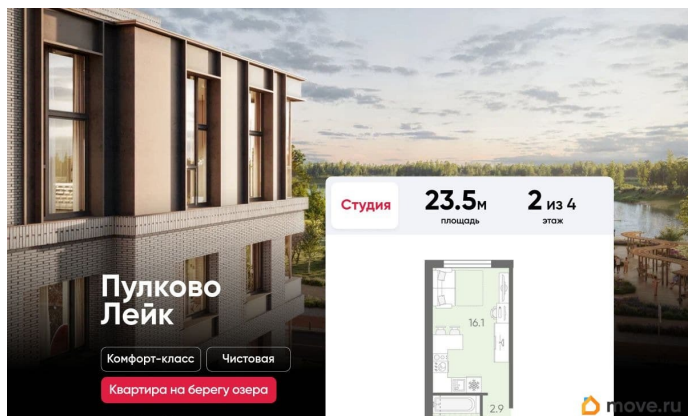

Пулковское и Петербургское шоссе, а также храм рядом со сквером «Пулковский рубеж». Общественное пространство вдоль берега озера превратится во всесезонный парк, в котором найдется место для любых активностей от пробежек, катания на САПах и велосипедах до отдыха в шезлонгах и любования закатом солнца. Зимой будет работать каток, проложен лыжный маршрут, предусмотрено место для новогодней елки и горок для детей. Для Ваших питомцев - площадка для выгула собак. Преимущества:

- Высота потолков от 2,6 до 4,5 м;
- Уникальные планировки;
- Парк на берегу озера;
- Система «Умный дом»;
- Дворы без машин;
- Колясочная в парадной;
- Видеонаблюдение в холлах, на первом этаже, в лифтах и в паркингах.

Успейте приобрести квартиру на выгодных условиях! Чтобы узнать подробности, обращайтесь за консультацией по телефону.