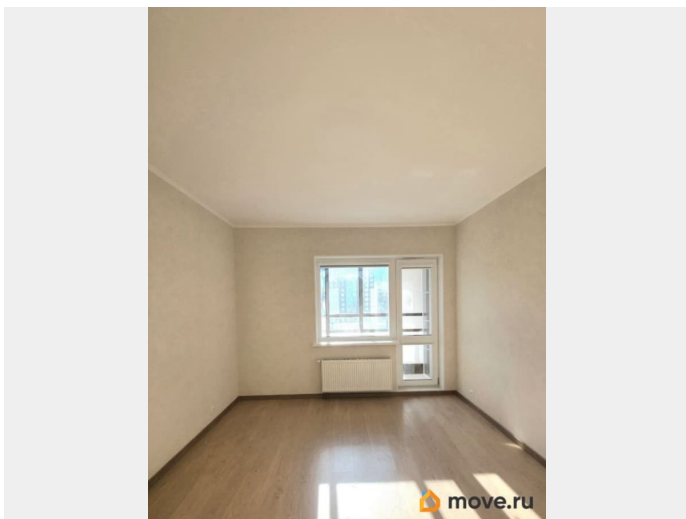

возможна ипотека, лифт, парковка

Описание

Продаётся светлая студия в современном доме. - Дом расположен в одном из лучших спальных районов города; - В пешей доступности метро Шуваловский пр-кт, которое будет достроено в ближайшие годы; - Дом и придомовая территория в отличном состоянии, есть видеонаблюдение; - Удобная планировка; - Большой балкон 4,7 м²; - Во дворе всегда есть места для парковки авто; - Рядом расположен парк Город мастеров, Изотовский сквер, река Каменка - все это отличные места для прогулок. Остальная инфраструктура так же хорошо развита: супермаркеты, школы, детские сады, мед. учреждения, остановки общественного транспорта. По документам : 1 взрослый собственник. Прямая продажа. Звоните, записывайтесь на просмотр! звонки принимаем ежедневно с 10.00 до 21.00, сообщения - круглосуточно!