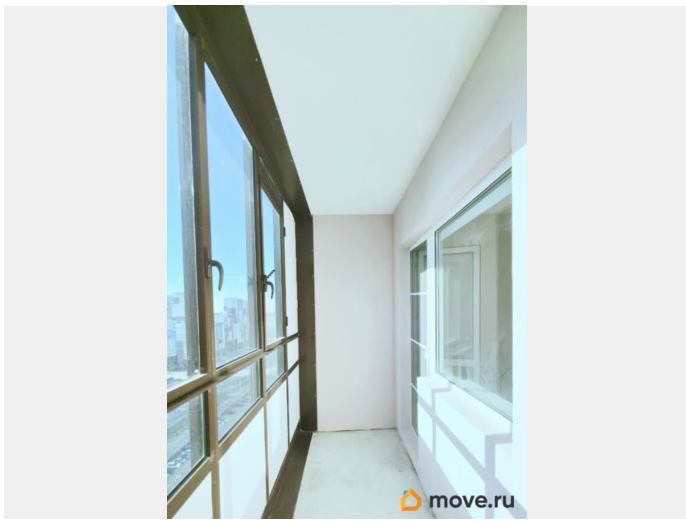

возможна ипотека, лифт, парковка

Описание

Продаётся светлая студия в современном доме. - Дом расположен в одном из лучших спальных районов города; - В пешей доступности метро Шуваловский пр-кт, которое будет достроено в ближайшие годы; - Дом и придомовая территория в отличном состоянии, есть видеонаблюдение; - Удобная планировка; - Большой балкон 4,7 м²; - Во дворе всегда есть места для парковки авто; - Рядом расположен парк Город мастеров, Изотовский сквер, река Каменка - все это отличные места для прогулок. Остальная инфраструктура так же хорошо развита: супермаркеты, школы, детские сады, мед. учреждения, остановки общественного транспорта. По документам : 1 взрослый собственник. Прямая продажа. Звоните, записывайтесь на просмотр! звонки принимаем ежедневно с 10.00 до 21.00, сообщения - круглосуточно!