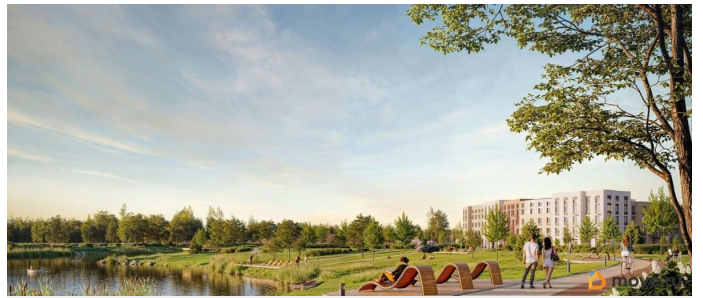

Пулково Лейк

Комфорт-класс Чистовая

Квартира на берегу озера

Студия **23.5м** площадь **3** из 4 этаж

16.1

2.9

move.ru