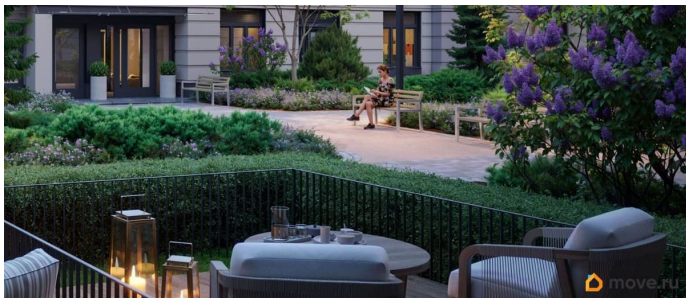

Пулково Лейк

Комфорт-класс Чистовая

Квартира на берегу озера

Студия **23.5м** площадь **3** из 4 этаж

16.1

2.9

move.ru