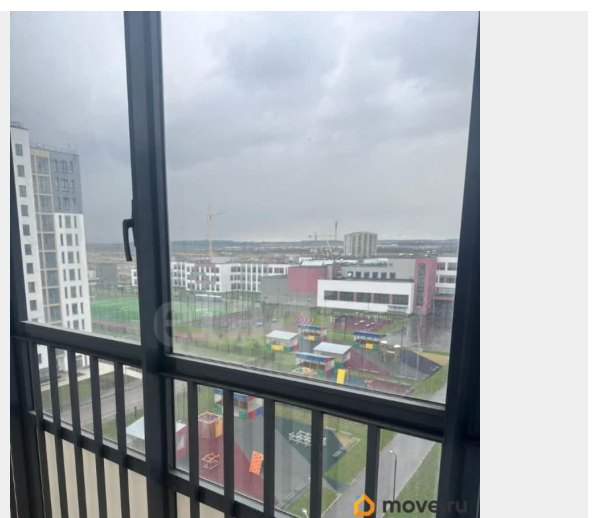

79119971689

для заметок

возможна ипотека

Описание

Жилой комплекс «АЭРОСИТИ FAMILY» в Пушкинском районе Санкт-Петербурга предлагает к продаже студию общей площадью 23 кв. м на 8-м этаже десятиэтажного дома. Дом сдан в апреле 2025 г. Квартира с подчистовой отделкой, предоставляя полную свободу для реализации индивидуальных дизайнерских решений. Помимо лоджии, ключевым преимуществом является вид из окон на уже функционирующие образовательные учреждения — детский сад и школу. Инфраструктура для семей с детьми развита непосредственно на территории комплекса: здесь работают детский сад, начальная школа с дошкольным отделением и большая средняя школа на 1650 мест. Комплекс оснащен подземным паркингом с лифтовым доступом и машино-местами, оборудованными зарядными станциями для электромобилей, а также круглосуточной диспетчерской службой. В скором времени будет запущено трамвайное сообщение до станции метро «Купчино», что значительно улучшит транспортную связность с другими районами города. Это предложение оптимально для тех, кто ищет современное жилье в готовой инфраструктурной среде с перспективой роста транспортной доступности. Код пользователя: 162707
Номер в базе: 9960345