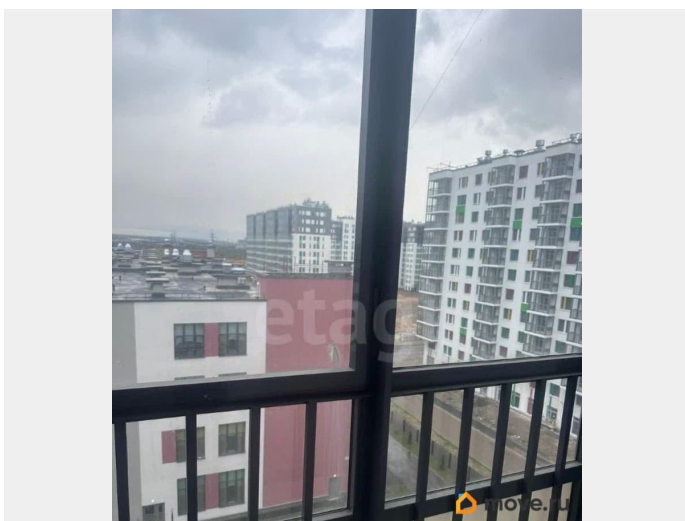

79119971689

для заметок

возможна ипотека

Описание

Жилой комплекс «АЭРОСИТИ FAMILY» в Пушкинском районе Санкт-Петербурга предлагает к продаже студию общей площадью 23 кв. м на 8-м этаже десятиэтажного дома. Дом сдан в апреле 2025 г. Квартира с подчистовой отделкой, предоставляя полную свободу для реализации индивидуальных дизайнерских решений. Помимо лоджии, ключевым преимуществом является вид из окон на уже функционирующие образовательные учреждения — детский сад и школу. Инфраструктура для семей с детьми развита непосредственно на территории комплекса: здесь работают детский сад, начальная школа с дошкольным отделением и большая средняя школа на 1650 мест. Комплекс оснащен подземным паркингом с лифтовым доступом и машино-местами, оборудованными зарядными станциями для электромобилей, а также круглосуточной диспетчерской службой. В скором времени будет запущено трамвайное сообщение до станции метро «Купчино», что значительно улучшит транспортную связность с другими районами города. Это предложение оптимально для тех, кто ищет современное жилье в готовой инфраструктурной среде с перспективой роста транспортной доступности. Код пользователя: 162707
Номер в базе: 9960345